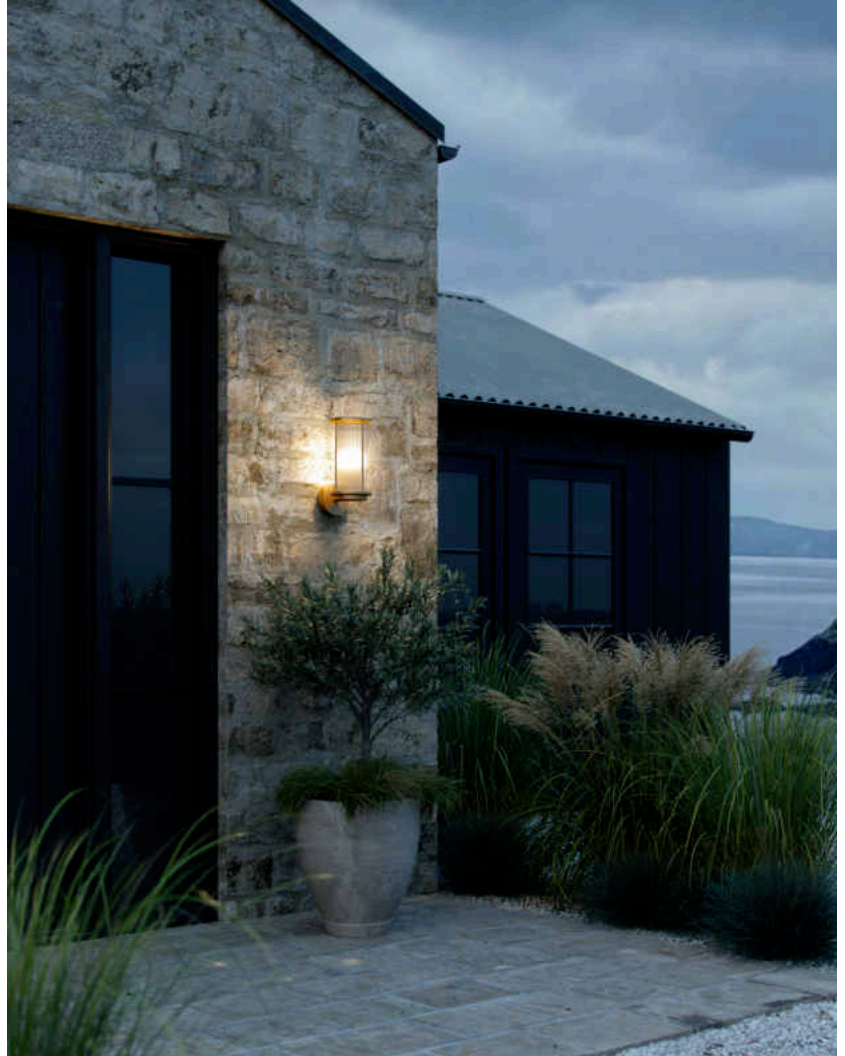

LINTON | WANDLEUCHE | MESSING

2218281035

nordlux®

Spannung (V): 220-240 Volt
IP-Grad: IP54
Maximale Lampenleistung (W):
15W
Klasse (Klasse 1, Klasse 2,
Klasse 3): Klasse 1 (Geerdet)
Leuchtmittelsockel: E27
Parallelschaltung: True

Hauptmaterial: Messing
Sekundärmaterial: Plastik
Geeignet für Meeresklima: Ja
Farbe: Messing

Höhe (cm): 29.8
Breite (cm): 13
Rohrdurchmesser (cm): 6
Schirmdurchmesser (cm): 9.9
Außenbereich-Basisabmessungen
(cm): 9,8
Länge (cm): 13

EAN: 5704924011047
TUN: 2276895
Artikelnummer: 2218281035
Stück pro Hauptkarton: 3

Verkaufsbox Höhe (cm): 30.5
Verkaufsbox Breite (cm): 13.5
Verkaufsbox Tiefe (cm): 18.5
Verkaufsbox Volumen m³: 0.0076
Produkt Nettogewicht (kg): 1.03

- Gerippter Diffusor erzeugt ein angenehmes Licht • Robustes Material, das für raue Wetterbedingungen gut geeignet ist
- 15 Jahre Garantie für großflächige Korrosionen

Die Linton-Serie des dänischen Designerduos Says Who bietet ein rundes und elegantes Design – mit starker Referenz zu einer klassischen Laterne. Der geriffelt ausgeführte Diffusor sorgt für ein behagliches, indirektes Licht, und der Lampenfuß aus Messing eignet sich auch gut für raue Wetterbedingungen. Die Wandleuchte schafft das perfekte Ambiente für Ihre Außenbereiche.