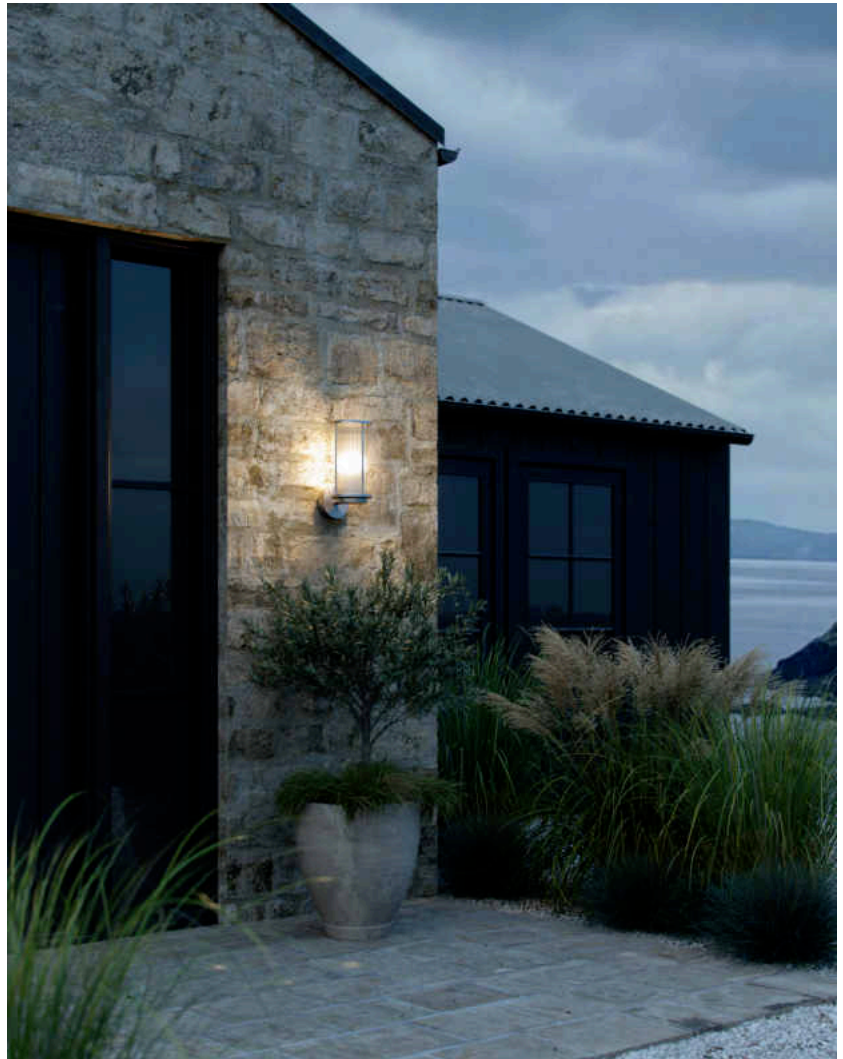

LINTON | WANDLEUCHE | VERZINKT

2218281031

nordlux®

Spannung (V): 220-240 Volt
IP-Grad: IP54
Maximale Lampenleistung (W):
15W
Klasse (Klasse 1, Klasse 2,
Klasse 3): Klasse 1 (Geerdet)
Leuchtmittelsockel: E27
Parallelschaltung: True

Hauptmaterial: Verzinkter Stahl
Sekundärmaterial: Plastik
Geeignet für Meeresklima: Ja
Farbe: Verzinkt

Höhe (cm): 29.8
Breite (cm): 13
Rohrdurchmesser (cm): 6
Schirmdurchmesser (cm): 9.9
Außenbereich-Basisabmessungen
(cm): 9,8
Länge (cm): 13

- Gerippter Diffusor erzeugt ein angenehmes Licht • Robustes Material, das für raue Wetterbedingungen gut geeignet ist
- 15 Jahre Garantie für großflächige Korrosionen

Die Linton-Serie des dänischen Designerduos Says Who bietet ein rundes und elegantes Design – mit starker Referenz zu einer klassischen Laterne. Der geriffelt ausgeführte Diffusor sorgt für ein behagliches, indirektes Licht, und der Lampenfuß aus verzinktem Stahl eignet sich auch gut für raue Wetterbedingungen. Die Wandleuchte schafft das perfekte Ambiente für Ihre Außenbereiche.