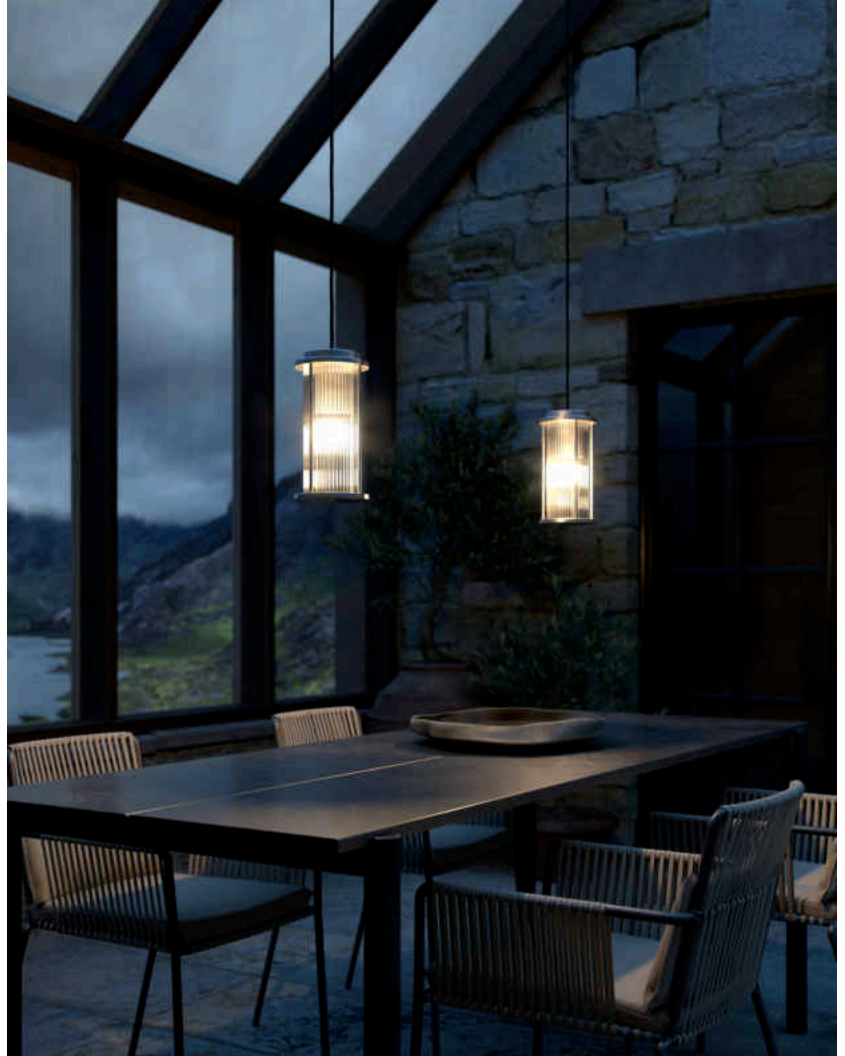

LINTON | PENDELLEUCHE | VERZINKT

2218273031

nordlux®

Spannung (V): 220-240 Volt
IP-Grad: IP54
Maximale Lampenleistung (W):
15W
Klasse (Klasse 1, Klasse 2,
Klasse 3): Klasse 2 (Dopp. isoliert)
Leuchtmittelsockel: E27
Parallelschaltung: True

Hauptmaterial: Verzinkter Stahl
Sekundärmaterial: Plastik
Kabel Farbe: Schwarz
Kabel Länge (cm): 250
Oberflächenmaterial Kabel:
Gummi
Ist das Kabel austauschbar?:
False
Geeignet für Meeresklima: Ja

Farbe: Verzinkt
Höhe (cm): 25.4
Breite (cm): 13
Schirmdurchmesser (cm): 9.9
Länge (cm): 13

EAN: 5704924011016
TUN: 2276876
Artikelnummer: 2218273031

Stück pro Hauptkarton: 3
Verkaufsbox Höhe (cm): 29.5
Verkaufsbox Breite (cm): 13.5
Verkaufsbox Tiefe (cm): 13.5
Verkaufsbox Volumen m³ : 0.0054
Produkt Nettogewicht (kg): 0.98

- Gerippter Diffusor erzeugt ein angenehmes Licht • Robustes Material, das für raue Wetterbedingungen gut geeignet ist
- 15 Jahre Garantie für großflächige Korrosionen

Die Linton-Serie des dänischen Designerduos Says Who bietet ein rundes und elegantes Design – mit starker Referenz zu einer klassischen Laterne. Der geriffelt ausgeführte Diffusor sorgt für ein behagliches, indirektes Licht, und der Lampenfuß aus verzinktem Stahl eignet sich auch gut für raue Wetterbedingungen. Die Pendelleuchte ist wasserresistent und schafft das perfekte Ambiente für Ihre Außenbereiche. Sehr einfache Installation mit mitgelieferter Deckenkappe.