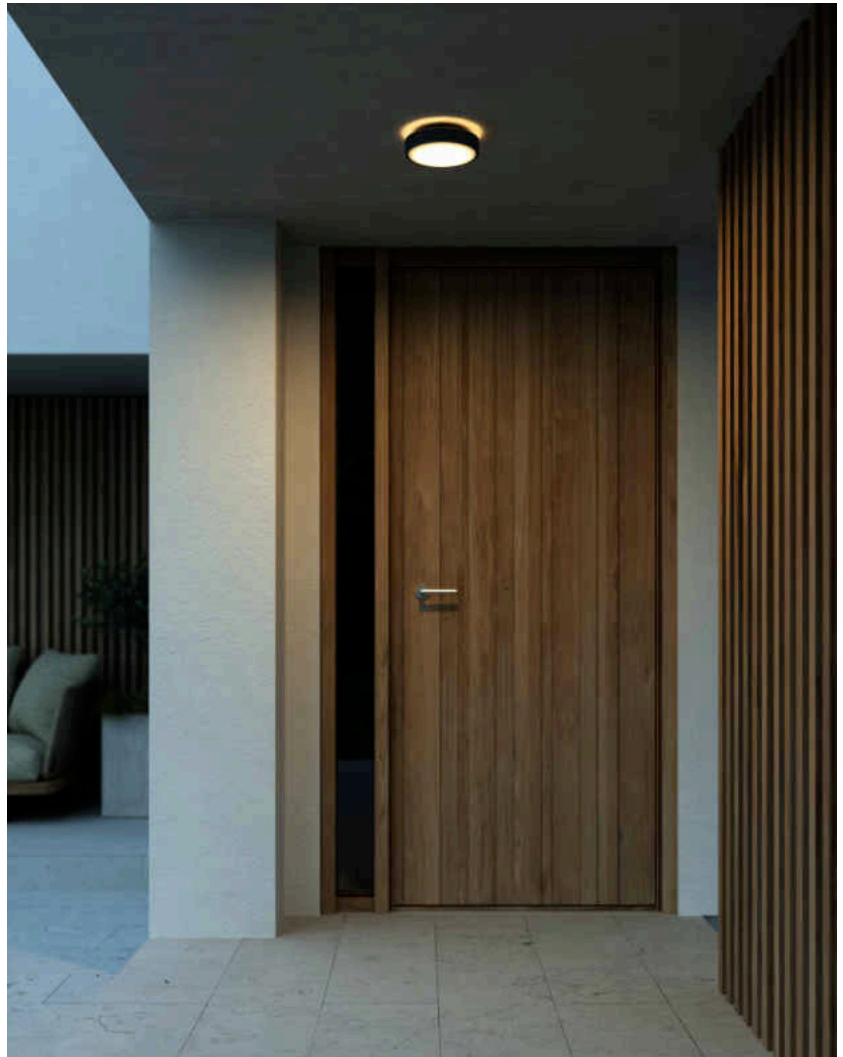

OLIVER | WANDLEUCHE | SCHWARZ

2218261003

nordlux®

Spannung (V): 220-240 Volt
IP-Grad: IP54
Klasse (Klasse 1, Klasse 2, Klasse 3): Klasse 1 (Geerdet)
Leuchtmittelsockel: LED Module
Parallelschaltung: False

Hauptmaterial: Plastik
Geeignet für Meeresklima: Nein
Farbe: Schwarz

Breite (cm): 19.5
Schirmdurchmesser (cm): 19.5
Länge (cm): 19.5

EAN: 5704924011009
TUN: 2276870
Artikelnummer: 2218261003
Stück pro Hauptkarton: 3
Verkaufsbox Höhe (cm): 20.1

- Vielseitige Wandleuchte • Austauschbare Abdeckungen verändern das Aussehen (zwei im Lieferumfang enthalten) • Hintergrundbeleuchtung
- Hohe Lumenleistung • Kabeleingang außen an der Wand • 5 Jahre LED-Garantie

Die runde Wandleuchte Oliver strahlt ein schönes und diffuses Licht aus, das mit den beiden mitgelieferten Abdeckungen für eine persönliche Gestaltung individuell angepasst werden kann. Oliver ist sowohl für die Wand als auch für die Decke geeignet und bietet im eingeschalteten Zustand einen schönen Hintergrundbeleuchtungseffekt. Gibt ein praktisches Licht für Ihre Außenbereiche.