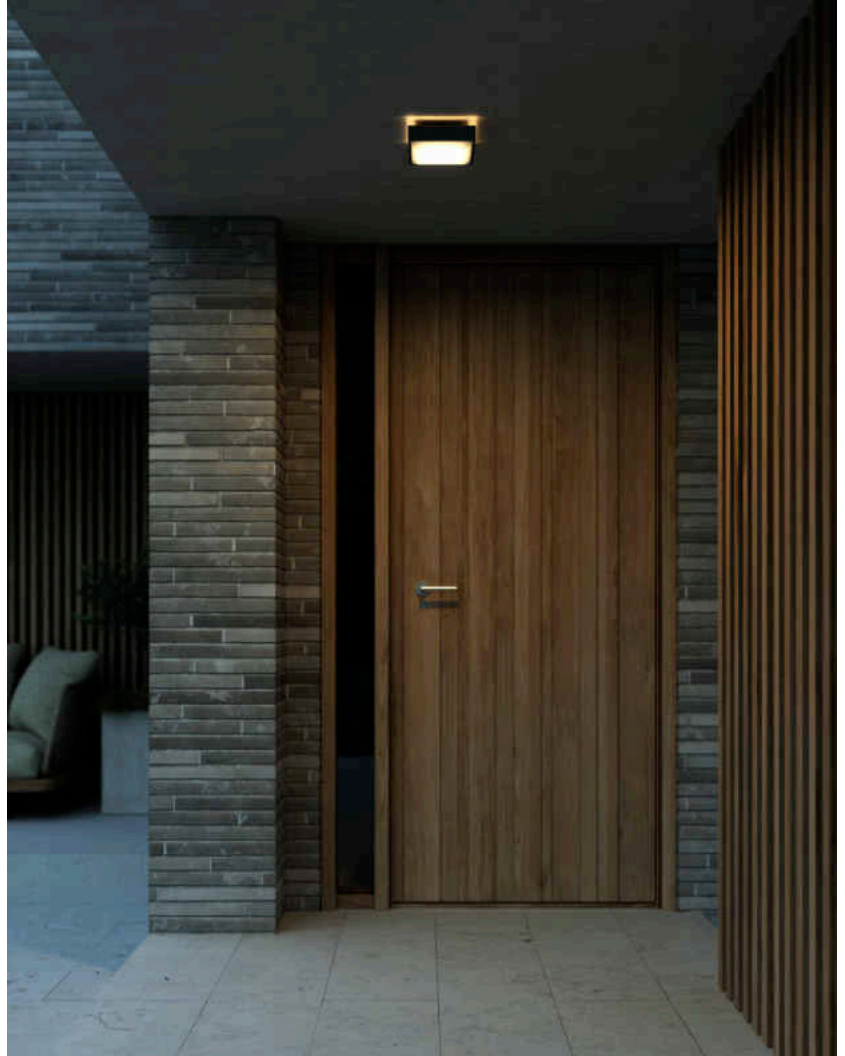

OLIVER | WANDLEUCHE | SCHWARZ

2218251003

nordlux®

Spannung (V): 220-240 Volt
IP-Grad: IP54
Klasse (Klasse 1, Klasse 2, Klasse 3): Klasse 1 (Geerdet)
Leuchtmittelsockel: LED Module
Parallelschaltung: False

Helligkeit des Lichts (Lumen): 600
Farbtemperatur (K): 2700
Ra-Wert : 80
Lebensdauer (h): 30000
Energieklasse: E

- Vielseitige Wandleuchte • Austauschbare Abdeckungen verändern das Aussehen (zwei im Lieferumfang enthalten) • Hintergrundbeleuchtung
- Hohe Lumenleistung • Kabeleingang außen an der Wand • 5 Jahre LED-Garantie

Die quadratische Wandleuchte Oliver emittiert ein schönes und diffuses Licht, das mit den beiden mitgelieferten Abdeckungen für eine persönliche Gestaltung individuell angepasst werden kann. Oliver ist sowohl für die Wand als auch für die Decke geeignet und bietet im eingeschalteten Zustand einen schönen Hintergrundbeleuchtungseffekt. Gibt ein praktisches Licht für Ihre Außenbereiche.