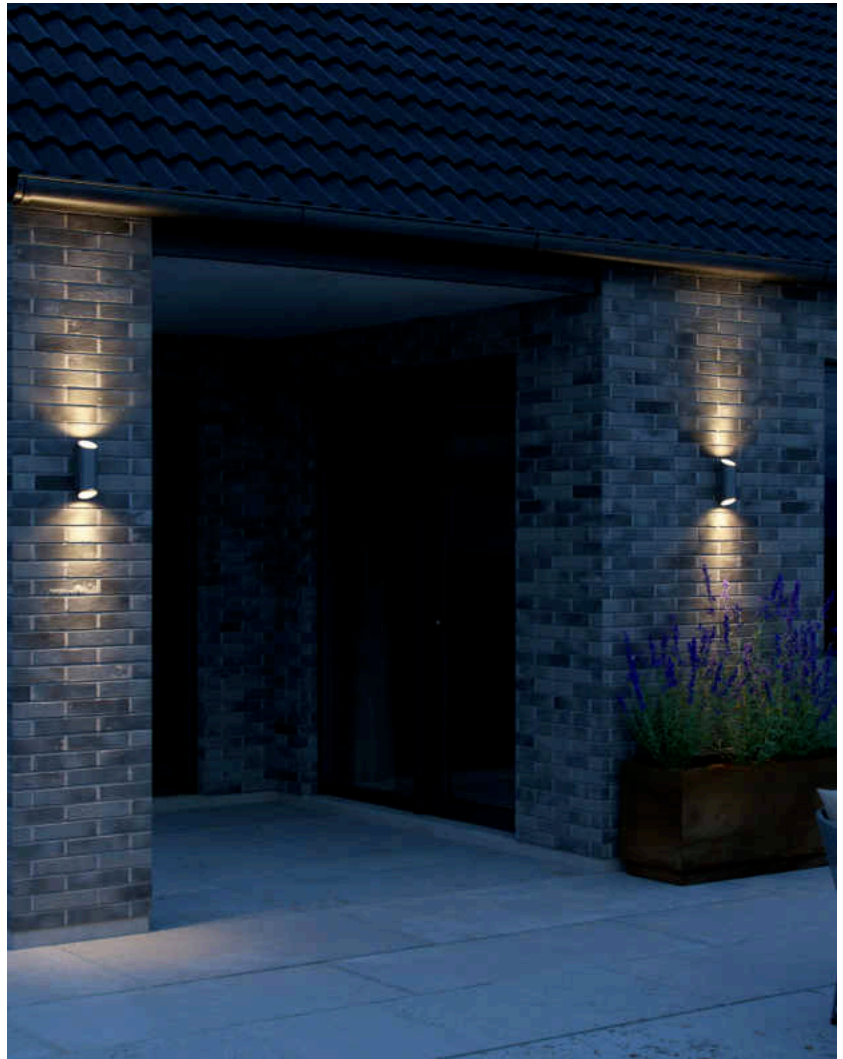

NICO ROUND 22 | WANDLEUCHE | ANTRACIT

2218231050

nordlux®

Spannung (V): 220-240 Volt
IP-Grad: IP54
Maximale Lampenleistung (W):
35W

Klasse (Klasse 1, Klasse 2,
Klasse 3): Klasse 1 (Geerdet)
Leuchtmittelsockel: GU10
Parallelschaltung: True

Die Leuchte Nico Round hat ein elegantes und modernes Design, bei der das Licht sowohl nach oben als auch nach unten abstrahlt und so einen schönen Lichteffekt erzeugt. Die runde und abgeschrägte Silhouette passt zu den allermeisten Fassaden – ob klassischer oder zeitgenössischer Architektur.