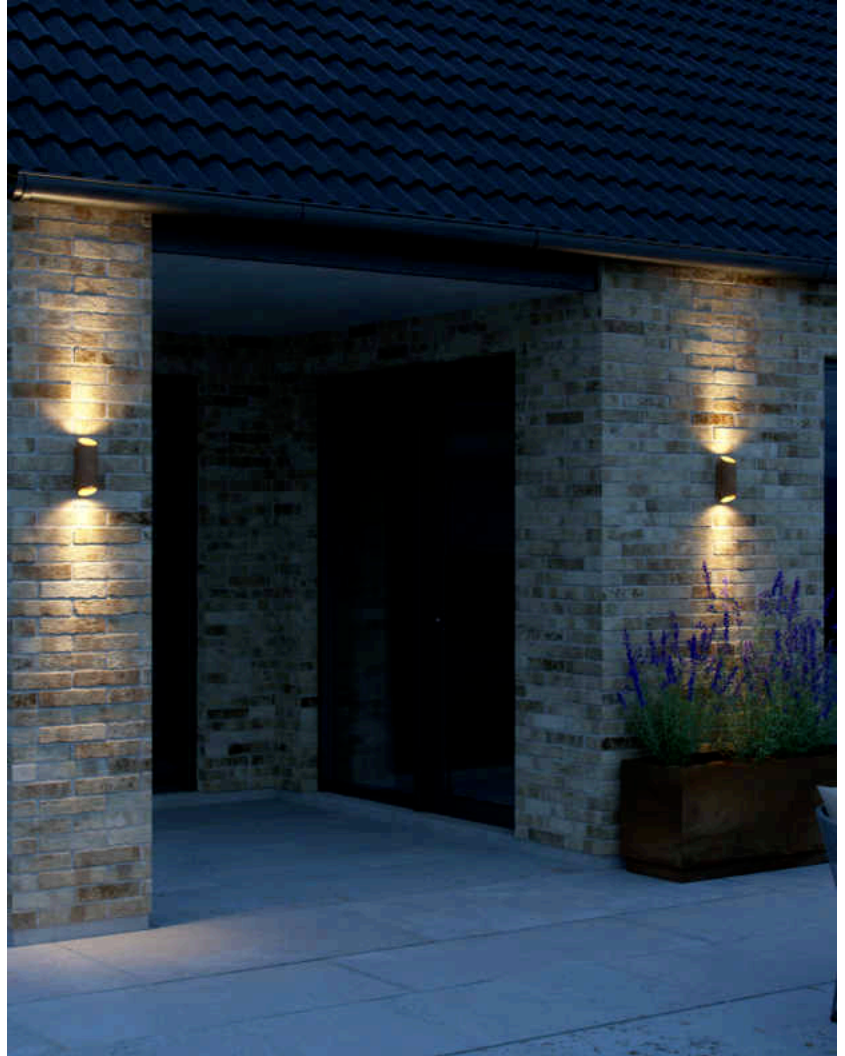

NICO ROUND 22 | WANDLEUCHE | ROST

2218231009

nordlux®

Spannung (V): 220-240 Volt
IP-Grad: IP54
Maximale Lampenleistung (W):
35W

Klasse (Klasse 1, Klasse 2,
Klasse 3): Klasse 1 (Geerdet)
Leuchtmittelsockel: GU10
Parallelschaltung: True

Die Leuchte Nico Round hat ein elegantes und modernes Design, bei der das Licht sowohl nach oben als auch nach unten abstrahlt und so einen schönen Lichteffect erzeugt. Die runde und abgeschrägte Silhouette passt zu den allermeisten Fassaden – ob klassischer oder zeitgenössischer Architektur.