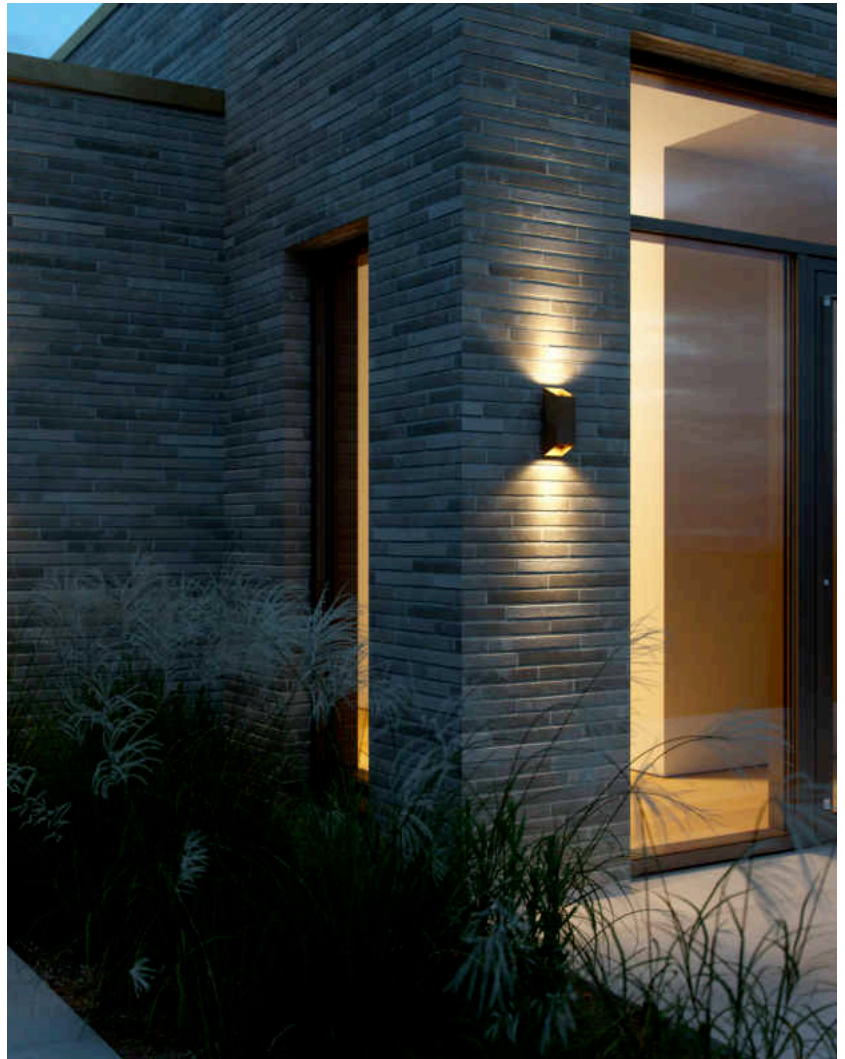

# NICO SQUARE 22 | WANDLEUCHTE | ROST

2218221009

nordlux®

Spannung (V): 220-240 Volt  
IP-Grad: IP54  
Maximale Lampenleistung (W):  
35W

Klasse (Klasse 1, Klasse 2,  
Klasse 3): Klasse 1 (Geerdet)  
Leuchtmittelsockel: GU10  
Parallelschaltung: True

Hauptmaterial: Aluminium  
Sekundärmaterial: Glas  
Geeignet für Meeresklima: Nein  
Farbe: Rost

Höhe (cm): 23.5  
Breite (cm): 8  
Länge (cm): 8

EAN: 5704924010934  
TUN: 2276888  
Artikelnummer: 2218221009  
Stück pro Hauptkarton: 3  
Verkaufsbox Höhe (cm): 24.5

Die Leuchte Nico Square hat ein elegantes und modernes Design, bei der das Licht sowohl nach oben als auch nach unten abstrahlt und so einen schönen Lichteffect erzeugt. Die abgeschrägte Silhouette passt zu den allermeisten Fassaden – ob klassischer oder zeitgenössischer Architektur.