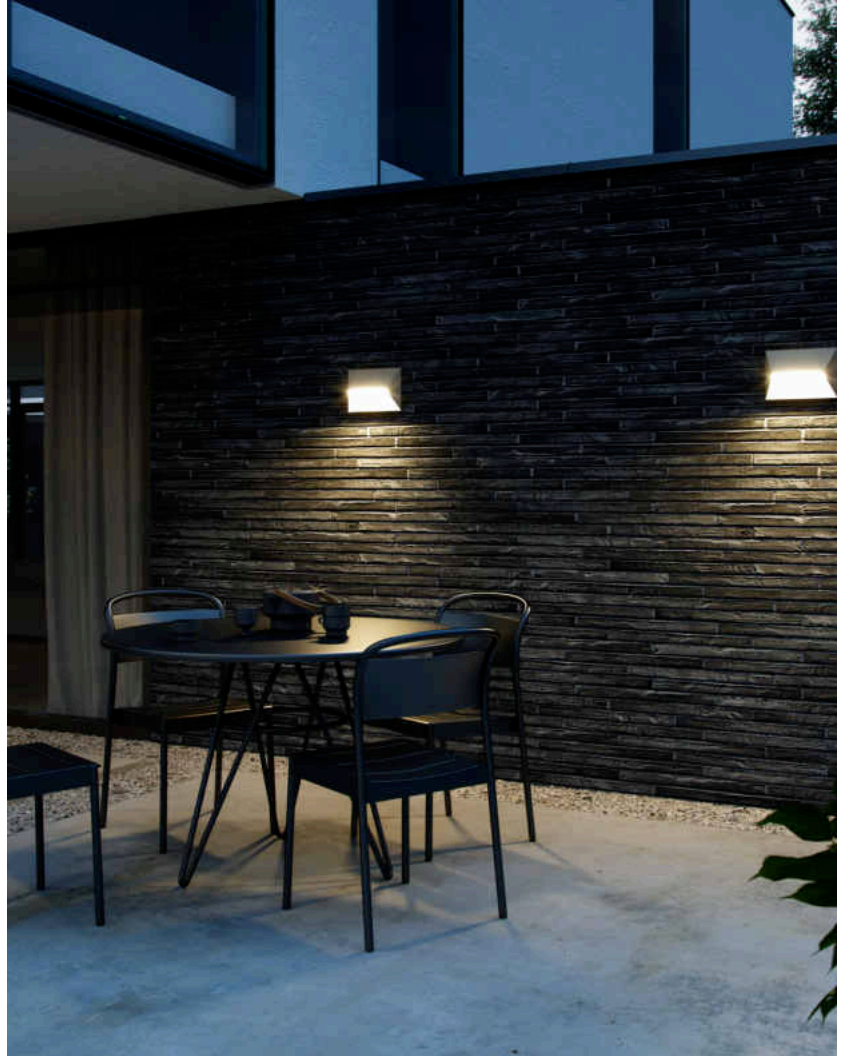

# PONTIO 27 | WANDLEUCHE | SANDFARBIG

2218191008

nordlux®

Spannung (V): 220-240 Volt  
IP-Grad: IP54  
Maximale Lampenleistung (W):  
25W

Klasse (Klasse 1, Klasse 2,  
Klasse 3): Klasse 1 (Geerdet)  
Leuchtmittelsockel: GU10  
Parallelschaltung: True

Hauptmaterial: Aluminium  
Geeignet für Meeresklima: Nein  
Farbe: Sandfarbig

Höhe (cm): 19  
Breite (cm): 27  
Länge (cm): 27

EAN: 5704924010897  
TUN: 2276853  
Artikelnummer: 2218191008  
Stück pro Hauptkarton: 3  
Verkaufsbox Höhe (cm): 28.5

Verkaufsbox Breite (cm): 20.5  
Verkaufsbox Tiefe (cm): 10.5  
Verkaufsbox Volumen m<sup>3</sup>: 0.0061  
Produkt Nettogewicht (kg): 1.1

- Architekturdesign • Parallelschaltung möglich
- Doppelsteckdosen für zusätzliche Lichtleistung • Platz für Hausnummer oder  
Bewohnertext

Pontio ist eine Serie von Außenleuchten des dänischen Designerduos Says Who und bietet ein elegantes, architektonisches Design. Die geometrische Form verleiht Ihrem Zuhause eine moderne und zugleich zeitlose Optik – und der abgeschrägte Lampenschirm sieht aus allen Blickwinkeln einzigartig und interessant aus. Die große, beleuchtete Platte ist perfekt, um die Hausnummer oder den Namen der Bewohner hervorzuheben. Matte, leicht strukturierte Oberfläche aus lackiertem Aluminium.