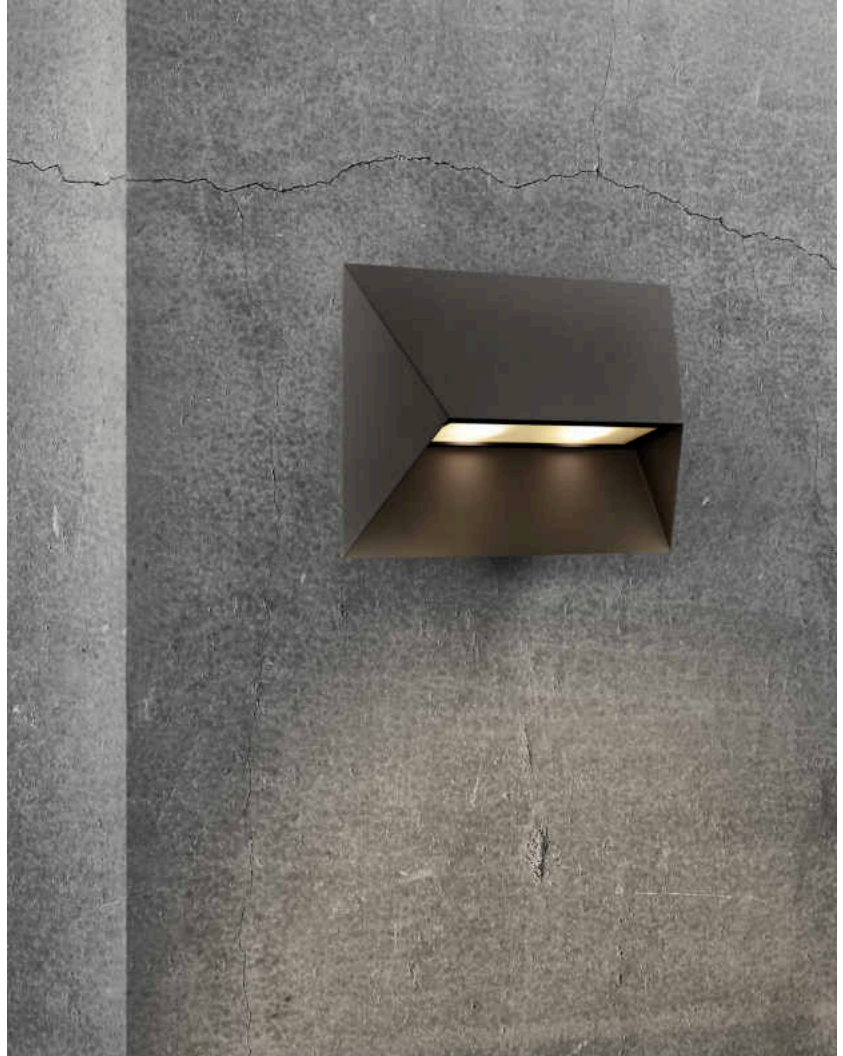

PONTIO 27 | WANDLEUCHTE | SCHWARZ

2218191003

nordlux®

Spannung (V): 220-240 Volt
IP-Grad: IP54
Maximale Lampenleistung (W):
25W

Klasse (Klasse 1, Klasse 2,
Klasse 3): Klasse 1 (Geerdet)
Leuchtmittelsockel: GU10
Parallelschaltung: True

Hauptmaterial: Aluminium
Geeignet für Meeresklima: Nein
Farbe: Schwarz

Höhe (cm): 19
Breite (cm): 27
Länge (cm): 27

EAN: 5704924010880
TUN: 2276902
Artikelnummer: 2218191003
Stück pro Hauptkarton: 3
Verkaufsbox Höhe (cm): 28.5

Verkaufsbox Breite (cm): 20.5
Verkaufsbox Tiefe (cm): 10.5
Verkaufsbox Volumen m³: 0.0061
Produkt Nettogewicht (kg): 1.1

- Architekturdesign • Parallelschaltung möglich
- Doppelsteckdosen für zusätzliche Lichtleistung • Platz für Hausnummer oder Bewohnertext

Pontio ist eine Serie von Außenleuchten des dänischen Designerduos Says Who und bietet ein elegantes, architektonisches Design. Die geometrische Form verleiht Ihrem Zuhause eine moderne und zugleich zeitlose Optik – und der abgeschrägte Lampenschirm sieht aus allen Blickwinkeln einzigartig und interessant aus. Die große, beleuchtete Platte ist perfekt, um die Hausnummer oder den Namen der Bewohner hervorzuheben. Matte, leicht strukturierte Oberfläche aus lackiertem Aluminium.