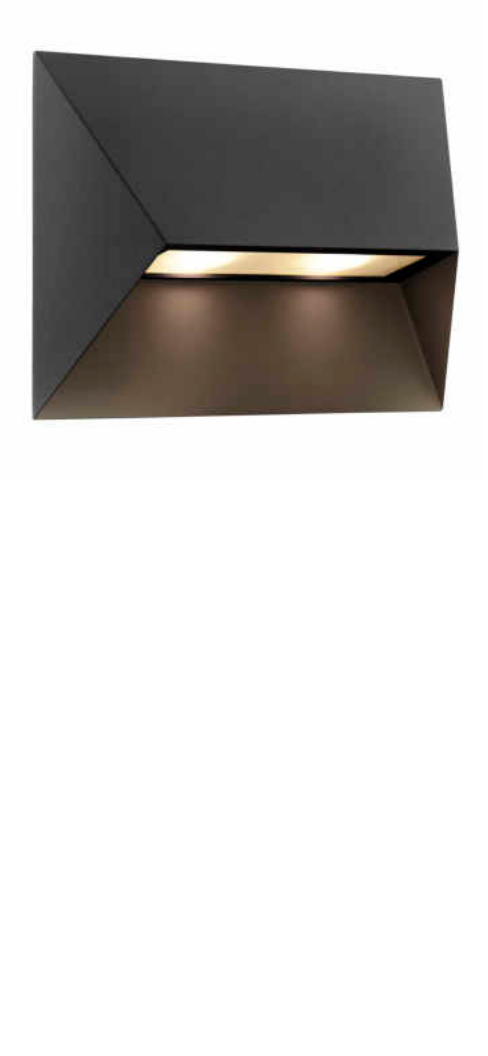

PONTIO 27 | WANDLEUCHTE | SCHWARZ

2218191003

nordlux®

Spannung (V): 220-240 Volt
IP-Grad: IP54
Maximale Lampenleistung (W):
25W

Klasse (Klasse 1, Klasse 2,
Klasse 3): Klasse 1 (Geerdet)
Leuchtmittelsockel: GU10
Parallelschaltung: True

Hauptmaterial: Aluminium
Geeignet für Meeresklima: Nein
Farbe: Schwarz

Höhe (cm): 19
Breite (cm): 27
Länge (cm): 27

EAN: 5704924010880
TUN: 2276902
Artikelnummer: 2218191003
Stück pro Hauptkarton: 3
Verkaufsbox Höhe (cm): 28.5

Verkaufsbox Breite (cm): 20.5
Verkaufsbox Tiefe (cm): 10.5
Verkaufsbox Volumen m³: 0.0061
Produkt Nettogewicht (kg): 1.1

- Architekturdesign • Parallelschaltung möglich
- Doppelsteckdosen für zusätzliche Lichtleistung • Platz für Hausnummer oder Bewohnertext

Pontio ist eine Serie von Außenleuchten des dänischen Designerduos Says Who und bietet ein elegantes, architektonisches Design. Die geometrische Form verleiht Ihrem Zuhause eine moderne und zugleich zeitlose Optik – und der abgeschrägte Lampenschirm sieht aus allen Blickwinkeln einzigartig und interessant aus. Die große, beleuchtete Platte ist perfekt, um die Hausnummer oder den Namen der Bewohner hervorzuheben. Matte, leicht strukturierte Oberfläche aus lackiertem Aluminium.