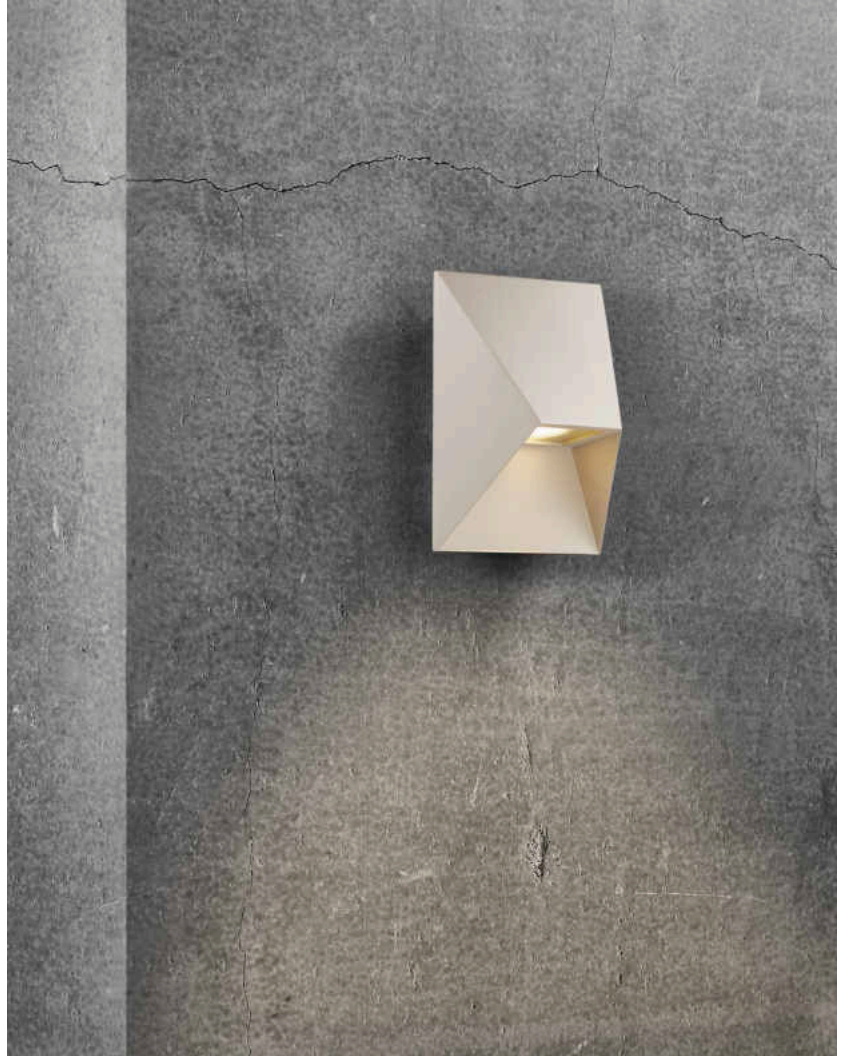

PONTIO 15 | WANDLEUCHTE | SANDFARBIG

2218171008

nordlux®

Spannung (V): 220-240 Volt
IP-Grad: IP54
Maximale Lampenleistung (W):
25W

Klasse (Klasse 1, Klasse 2,
Klasse 3): Klasse 1 (Geerdet)
Leuchtmittelsockel: GU10
Parallelschaltung: True

Hauptmaterial: Aluminium
Geeignet für Meeresklima: Nein
Farbe: Sandfarbig

Höhe (cm): 19
Breite (cm): 15
Länge (cm): 15

EAN: 5704924010866
TUN: 2276896
Artikelnummer: 2218171008
Stück pro Hauptkarton: 3
Verkaufsbox Höhe (cm): 20.5

Verkaufsbox Breite (cm): 16.5
Verkaufsbox Tiefe (cm): 10.5
Verkaufsbox Volumen m³: 0.0036
Produkt Nettogewicht (kg): 0.66

- Architekturdesign • Parallelschaltung möglich
- Elegante kompakte Größe

Pontio ist eine Serie von Außenleuchten des dänischen Designerduos Says Who und bietet ein elegantes, architektonisches Design. Die geometrische Form verleiht Ihrem Zuhause eine moderne und zugleich zeitlose Optik – und der abgeschrägte Lampenschirm sieht aus allen Blickwinkeln einzigartig und interessant aus. Matte, leicht strukturierte Oberfläche aus lackiertem Aluminium.