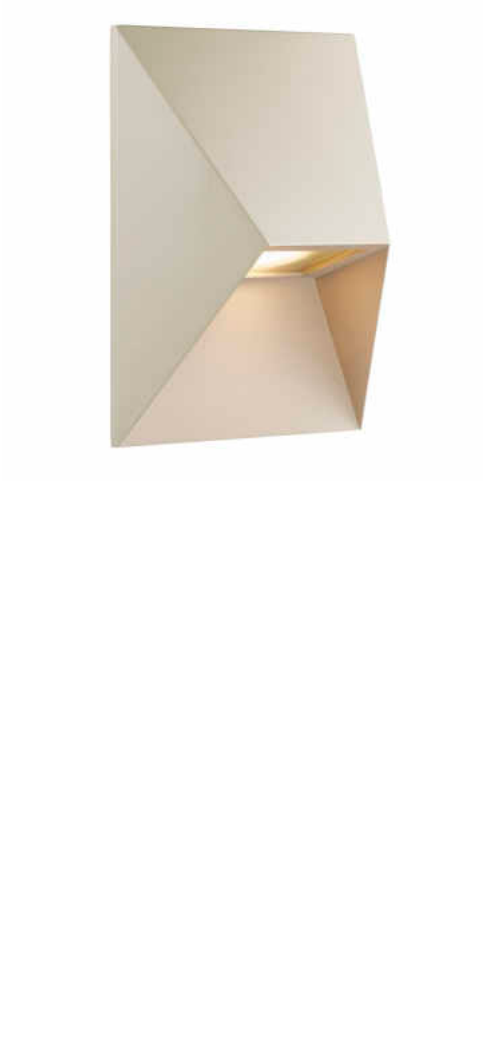

PONTIO 15 | WANDLEUCHTE | SANDFARBIG

2218171008

nordlux®

Spannung (V): 220-240 Volt
IP-Grad: IP54
Maximale Lampenleistung (W):
25W

Klasse (Klasse 1, Klasse 2,
Klasse 3): Klasse 1 (Geerdet)
Leuchtmittelsockel: GU10
Parallelschaltung: True

Hauptmaterial: Aluminium
Geeignet für Meeresklima: Nein
Farbe: Sandfarbig

Höhe (cm): 19
Breite (cm): 15
Länge (cm): 15

EAN: 5704924010866
TUN: 2276896
Artikelnummer: 2218171008
Stück pro Hauptkarton: 3
Verkaufsbox Höhe (cm): 20.5

Verkaufsbox Breite (cm): 16.5
Verkaufsbox Tiefe (cm): 10.5
Verkaufsbox Volumen m³: 0.0036
Produkt Nettogewicht (kg): 0.66

- Architekturdesign • Parallelschaltung möglich
- Elegante kompakte Größe

Pontio ist eine Serie von Außenleuchten des dänischen Designerduos Says Who und bietet ein elegantes, architektonisches Design. Die geometrische Form verleiht Ihrem Zuhause eine moderne und zugleich zeitlose Optik – und der abgeschrägte Lampenschirm sieht aus allen Blickwinkeln einzigartig und interessant aus. Matte, leicht strukturierte Oberfläche aus lackiertem Aluminium.