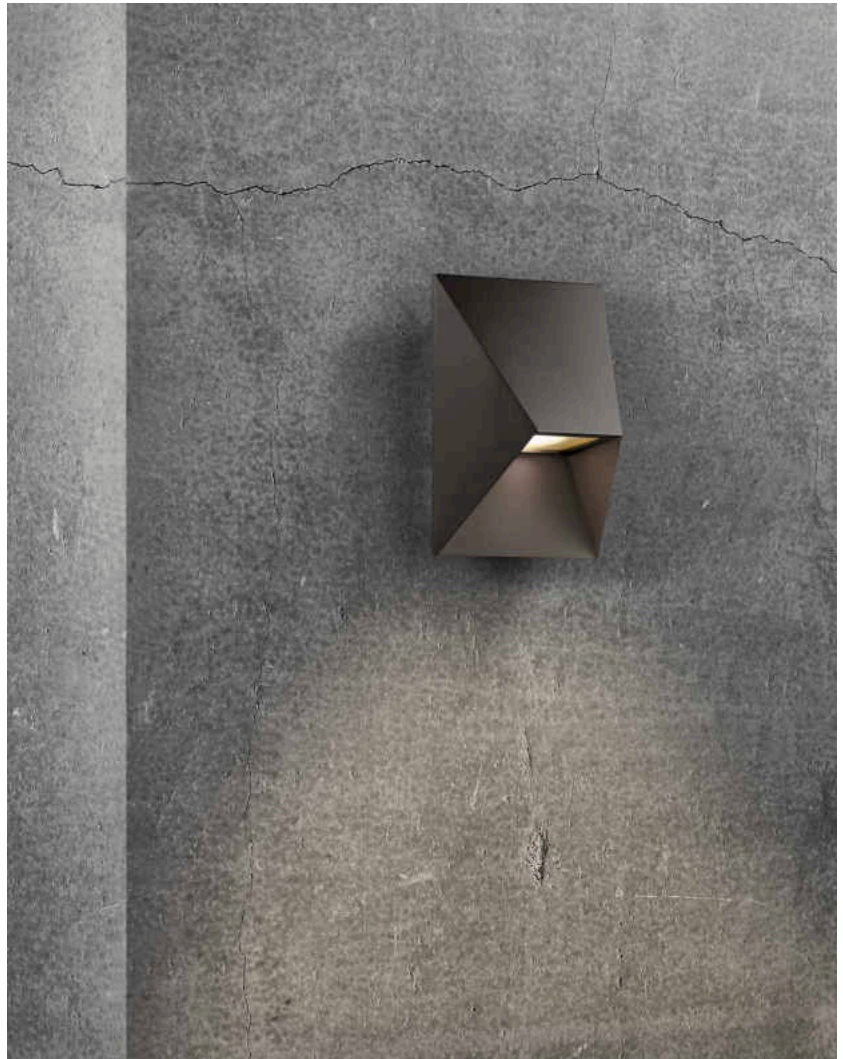

PONTIO 15 | WANDLEUCHTE | SCHWARZ

2218171003

nordlux®

Spannung (V): 220-240 Volt
IP-Grad: IP54
Maximale Lampenleistung (W):
25W

Klasse (Klasse 1, Klasse 2,
Klasse 3): Klasse 1 (Geerdet)
Leuchtmittelsockel: GU10
Parallelschaltung: True

Hauptmaterial: Aluminium
Geeignet für Meeresklima: Nein
Farbe: Schwarz

Höhe (cm): 19
Breite (cm): 15
Länge (cm): 15

EAN: 5704924010842
TUN: 2276854
Artikelnummer: 2218171003
Stück pro Hauptkarton: 3
Verkaufsbox Höhe (cm): 20.5

Verkaufsbox Breite (cm): 16.5
Verkaufsbox Tiefe (cm): 10.5
Verkaufsbox Volumen m³: 0.0036
Produkt Nettogewicht (kg): 0.66

- Architekturdesign • Parallelschaltung möglich
- Elegante kompakte Größe

Pontio ist eine Serie von Außenleuchten des dänischen Designerduos Says Who und bietet ein elegantes, architektonisches Design. Die geometrische Form verleiht Ihrem Zuhause eine moderne und zugleich zeitlose Optik – und der abgeschrägte Lampenschirm sieht aus allen Blickwinkeln einzigartig und interessant aus. Matte, leicht strukturierte Oberfläche aus lackiertem Aluminium.