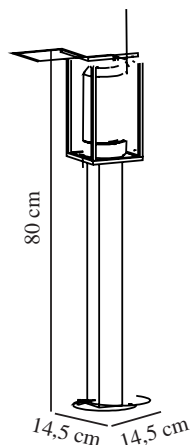

# GRIFFIN | POLLERLEUCHE | RAUCHFARBEN

2218158047

nordlux®

Spannung (V): 220-240 Volt  
IP-Grad: IP44  
Maximale Lampenleistung (W):  
15W  
Klasse (Klasse 1, Klasse 2,  
Klasse 3): Klasse 1 (Geerdet)  
Leuchtmittelsockel: E27  
Parallelschaltung: True

Höhe (cm): 80  
Breite (cm): 14.5  
EAN: 5704924010828  
TUN: 2276903  
Artikelnummer: 2218158047  
Stück pro Hauptkarton: 3  
Verkaufsbox Höhe (cm): 82

Verkaufsbox Breite (cm): 16  
Verkaufsbox Tiefe (cm): 16  
Verkaufsbox Volumen m<sup>3</sup> : 0.021