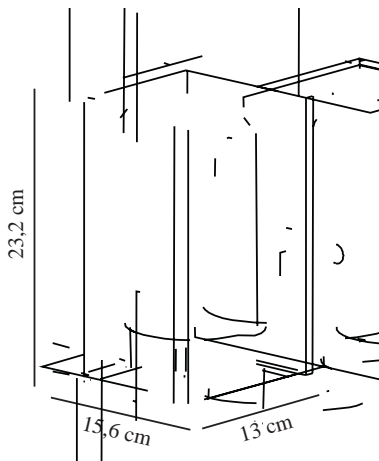

GRIFFIN | WANDLEUCHE | RAUCHFARBEN

2218131047

nordlux®

Spannung (V): 220-240 Volt
IP-Grad: IP44
Maximale Lampenleistung (W):
15W

Klasse (Klasse 1, Klasse 2,
Klasse 3): Klasse 1 (Geerdet)
Leuchtmittelsockel: E27
Parallelschaltung: True

Hauptmaterial: Metall
Sekundärmaterial: Plastik
Farbe: Rauchfarben

Höhe (cm): 23.2
Breite (cm): 13
Projektion (cm): 15.6

EAN: 5704924010781
TUN: 2276893
Artikelnummer: 2218131047
Stück pro Hauptkarton: 3
Verkaufsbox Höhe (cm): 23

Verkaufsbox Breite (cm): 15
Verkaufsbox Tiefe (cm): 14
Verkaufsbox Volumen m³: 0.0048

- **Stromlinienförmiges, modernes Design • Der rauchfarbene Kunststoff-Diffusor erzeugt ein angenehmes Licht**
- **Robustes, pulverbeschichtetes Metall**

Die Leuchterserie Griffin wurde vom dänischen Designerduo Says Who entworfen und besteht aus eleganten und modernen Außenleuchten, die sowohl zu klassischer als auch zeitgenössischer Architektur passen. Die strengen Linien bilden den Kern der Leuchte und sorgen gleichzeitig für einen leichten und hellen Designausdruck. Der rauchfarbene Diffusor sorgt für ein angenehmes Licht – perfekt, um Ihre dunklen Außenbereiche zu erhellen.