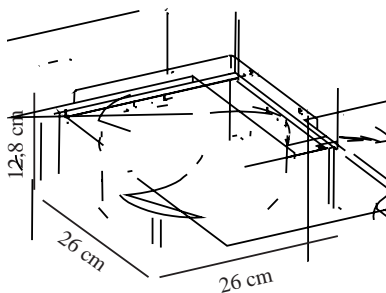

GRIFFIN | DECKENLEUCHTE | RAUCHFARBEN

2218126047

nordlux®

Spannung (V): 220-240 Volt
IP-Grad: IP44
Maximale Lampenleistung (W):
15W

Klasse (Klasse 1, Klasse 2,
Klasse 3): Klasse 2 (Dopp. isoliert)
Leuchtmittelsockel: E27
Parallelschaltung: True

Höhe (cm): 12.8
Breite (cm): 26
Länge (cm): 26

EAN: 5704924010767
TUN: 2276900
Artikelnummer: 2218126047
Stück pro Hauptkarton: 3

Verkaufsbox Höhe (cm): 27
Verkaufsbox Breite (cm): 27
Verkaufsbox Tiefe (cm): 14
Verkaufsbox Volumen m³ : 0.0102

Hauptmaterial: Metall
Sekundärmaterial: Plastik
Farbe: Rauchfarben

- **Stromlinienförmiges, modernes Design** • **Der rauchfarbene Kunststoff-Diffusor erzeugt ein angenehmes Licht**
- **Robustes, pulverbeschichtetes Metall**

Die Leuchtserie Griffin wurde vom dänischen Designerduo Says Who entworfen und besteht aus eleganten und modernen Außenleuchten, die sowohl zu klassischer als auch zeitgenössischer Architektur passen. Die strengen Linien bilden den Kern der Leuchte und sorgen gleichzeitig für einen leichten und hellen Designausdruck. Der rauchfarbene Diffusor sorgt für ein angenehmes Licht – perfekt, um Ihre dunklen Außenbereiche zu erhellen.