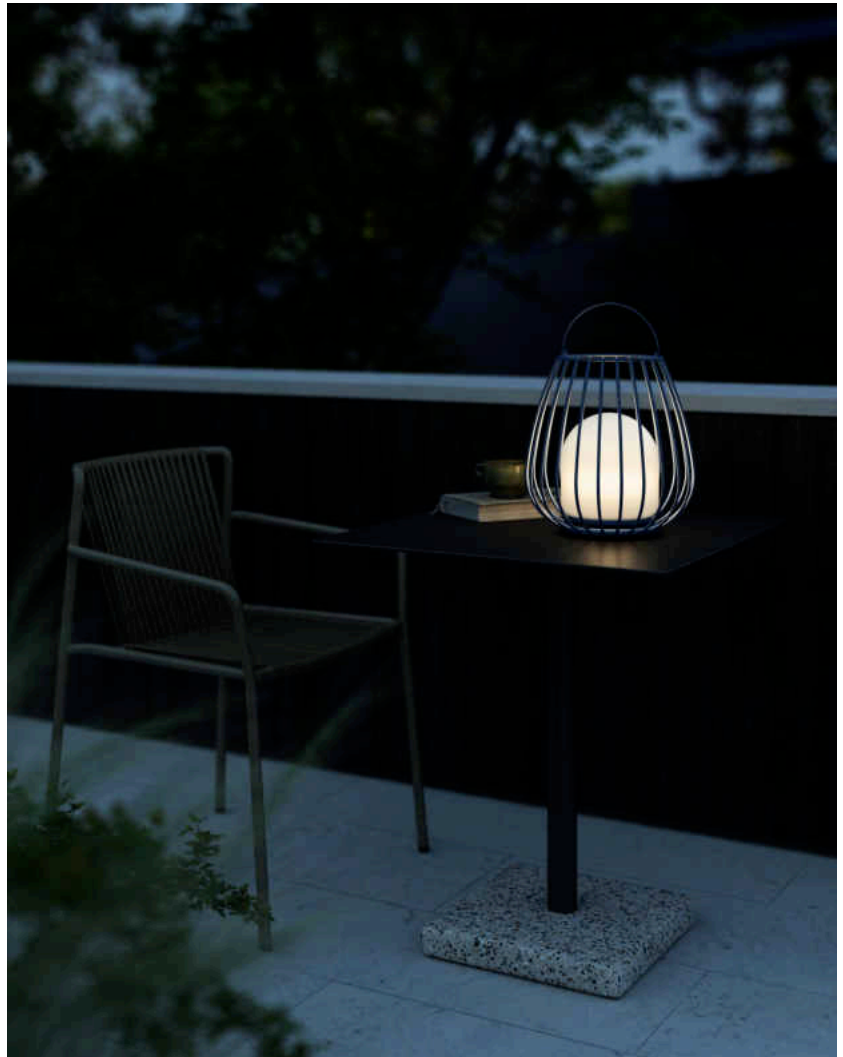

JIM TO-GO TO GO | AKKULEUCHE | BLAU

2218105006

nordlux®

Spannung (V): 220-240 Volt
IP-Grad: IP54
Klasse (Klasse 1, Klasse 2, Klasse 3): Klasse 3 (12V)
Leuchtmittelsockel: LED Module
Schalterplatzierung: Auf der Fußplatte
Parallelschaltung: False

Hauptmaterial: Metall
Sekundärmaterial: Plastik
Kabel Farbe: Weiss
Kabel Länge (cm): 100
Oberflächenmaterial Kabel: Plastik
Geeignet für Meeresklima: Nein
Farbe: Blau

Höhe (cm): 30.3
Schirmdurchmesser (cm): 16
Außenbereich-Basisabmessungen (cm): 14

- Einfach überall hin mitzunehmen (batteriebetrieben) • Hohe Lumenleistung (300 Lumen)
- 3-stufiger Moodmaker™ • 5 Jahre LED-Garantie

Die Leuchte Jim wurde vom dänischen Designerduo Says Who entworfen. Die Serie hat eine abgerundete, luftige Silhouette und einen praktischen Griff, mit dem die Leuchte einfach an einer beliebigen Stelle platziert werden kann. Die tragbare Lampe ist batteriebetrieben und mit der Moodmaker™-Funktion ausgestattet, die drei verschiedene Beleuchtungsmodi bietet – perfekt, um auf der Terrasse, dem Balkon oder im Garten das jeweils passende Ambiente zu schaffen.