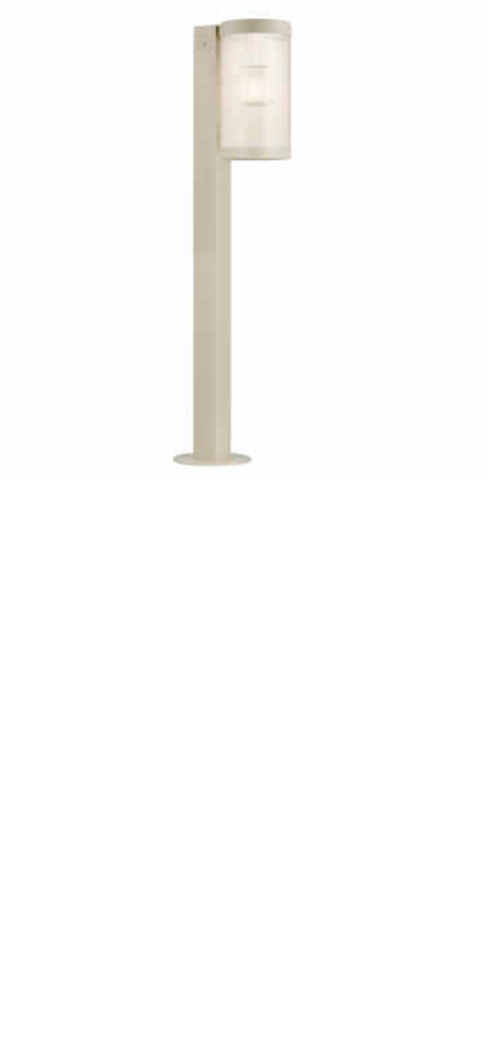

COUPAR | POLLERLEUCHE | SANDFARBIG

2218088008

nordlux®

Spannung (V): 220-240 Volt
IP-Grad: IP54
Maximale Lampenleistung (W):
25W
Klasse (Klasse 1, Klasse 2,
Klasse 3): Klasse 1 (Geerdet)
Leuchtmittelsockel: E27
Parallelschaltung: True

Hauptmaterial: Aluminium
Sekundärmaterial: Plastik
Geeignet für Meeresklima: Nein
Farbe: Sandfarbig

Höhe (cm): 80
Breite (cm): 14.5
Rohrdurchmesser (cm): 5
Schirmdurchmesser (cm): 13
Außenbereich-Basisabmessungen
(cm): 145
Länge (cm): 14.5

- Robustes, pulverbeschichtetes Metall • Gerippter Diffusor erzeugt ein angenehmes Licht
- Parallelschaltung möglich

Die Coupar-Serie des dänischen Designerduos Says Who zeigt eine moderne Interpretation einer traditionellen Laterne. Die Serie bietet klare Linien und zugleich ein sanftes, abgerundetes Design und bringt klassische Details auf harmonische Weise mit einem modernen, zeitgemäßen Look in Einklang. Das gerippte Glas sorgt für einen behaglichen, indirekten Schein und erzeugt gleichzeitig ein interessantes Lichtspiel. Aus robustem, pulverbeschichtetem Metall. Einfache Installation im Boden mit der Nordlux Basiseinheit.