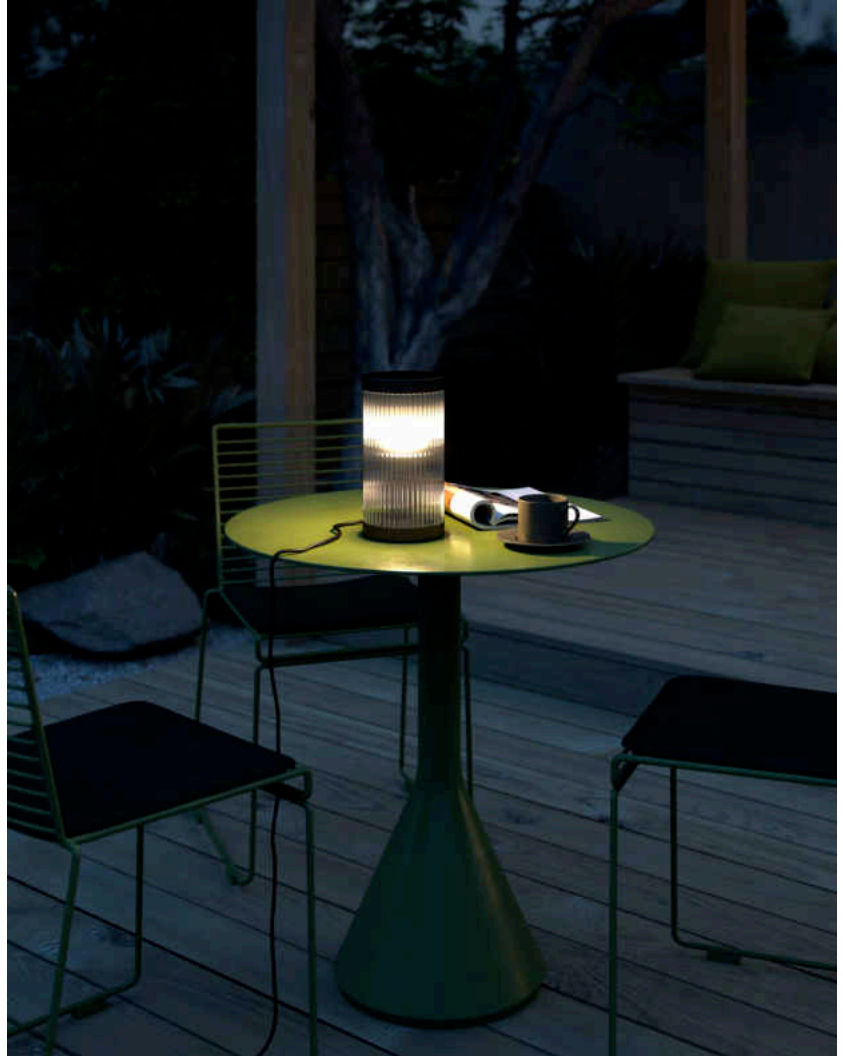

COUPAR | TISCHLAMPE | SCHWARZ

2218075003

nordlux®

Spannung (V): 220-240 Volt
IP-Grad: IP54
Maximale Lampenleistung (W):
25W
Klasse (Klasse 1, Klasse 2,
Klasse 3): Klasse 2 (Dopp. isoliert)
Leuchtmittelsockel: E27
Schalterplatzierung: Auf dem
Kabel
Parallelschaltung: False

Hauptmaterial: Plastik
Sekundärmaterial: Aluminium
Kabel Farbe: Schwarz
Kabel Länge (cm): 150
Oberflächenmaterial Kabel:
Gummi
Ist das Kabel austauschbar?:
False
Geeignet für Meeresklima: Nein

Farbe: Schwarz
Höhe (cm): 25
Breite (cm): 13
Schirmdurchmesser (cm): 13
Länge (cm): 13

EAN: 5704924010644
TUN: 2276882
Artikelnummer: 2218075003
Stück pro Hauptkarton: 3

Verkaufsbox Höhe (cm): 26
Verkaufsbox Breite (cm): 18
Verkaufsbox Tiefe (cm): 14
Verkaufsbox Volumen m³: 0.0066
Produkt Nettogewicht (kg): 0.88

• Robustes, pulverbeschichtetes Metall • Gerippter Diffusor erzeugt ein angenehmes Licht

Die Coupar-Serie des dänischen Designerduos Says Who zeigt eine moderne Interpretation einer traditionellen Laterne. Die Serie bietet klare Linien und zugleich ein sanftes, abgerundetes Design und bringt klassische Details auf harmonische Weise mit einem modernen, zeitgemäßen Look in Einklang. Das gerippte Glas sorgt für einen behaglichen, indirekten Schein und erzeugt gleichzeitig ein interessantes Lichtspiel. Aus robustem, pulverbeschichtetem Metall.

www.nordlux.com