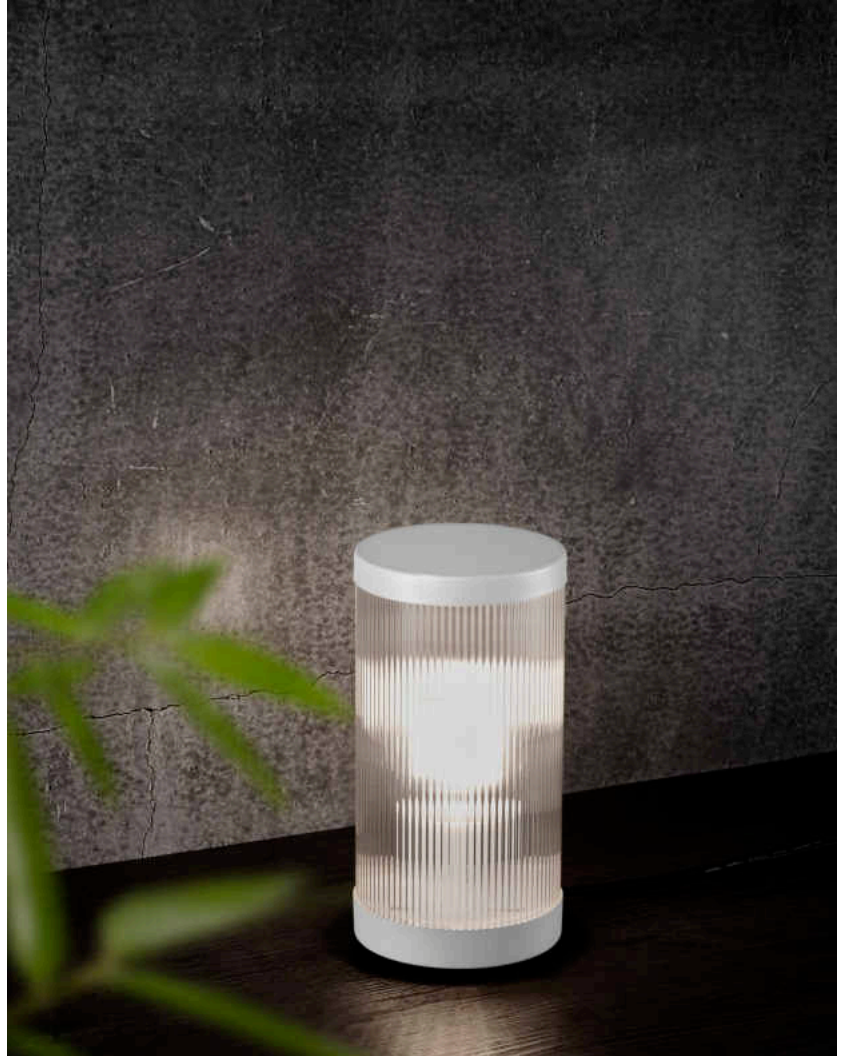

# COUPAR | TISCHLAMPE | WEISS

2218075001

nordlux®

Spannung (V): 220-240 Volt  
IP-Grad: IP54  
Maximale Lampenleistung (W):  
25W  
Klasse (Klasse 1, Klasse 2,  
Klasse 3): Klasse 2 (Dopp. isoliert)  
Leuchtmittelsockel: E27  
Schalterplatzierung: Auf dem  
Kabel  
Parallelschaltung: False

Hauptmaterial: Plastik  
Sekundärmaterial: Aluminium  
Kabel Farbe: Schwarz  
Kabel Länge (cm): 150  
Oberflächenmaterial Kabel:  
Gummi  
Ist das Kabel austauschbar?:  
False  
Geeignet für Meeresklima: Nein

Farbe: Weiss  
Höhe (cm): 25  
Breite (cm): 13  
Schirmdurchmesser (cm): 13  
Länge (cm): 13

EAN: 5704924010637  
TUN: 2276862  
Artikelnummer: 2218075001  
Stück pro Hauptkarton: 3

Verkaufsbox Höhe (cm): 26  
Verkaufsbox Breite (cm): 18  
Verkaufsbox Tiefe (cm): 14  
Verkaufsbox Volumen m<sup>3</sup>: 0.0066  
Produkt Nettogewicht (kg): 0.88

• Robustes, pulverbeschichtetes Metall • Gerippter Diffusor erzeugt ein angenehmes Licht

Die Coupar-Serie des dänischen Designerduos Says Who zeigt eine moderne Interpretation einer traditionellen Laterne. Die Serie bietet klare Linien und zugleich ein sanftes, abgerundetes Design und bringt klassische Details auf harmonische Weise mit einem modernen, zeitgemäßen Look in Einklang. Das gerippte Glas sorgt für einen behaglichen, indirekten Schein und erzeugt gleichzeitig ein interessantes Lichtspiel. Aus robustem, pulverbeschichtetem Metall.