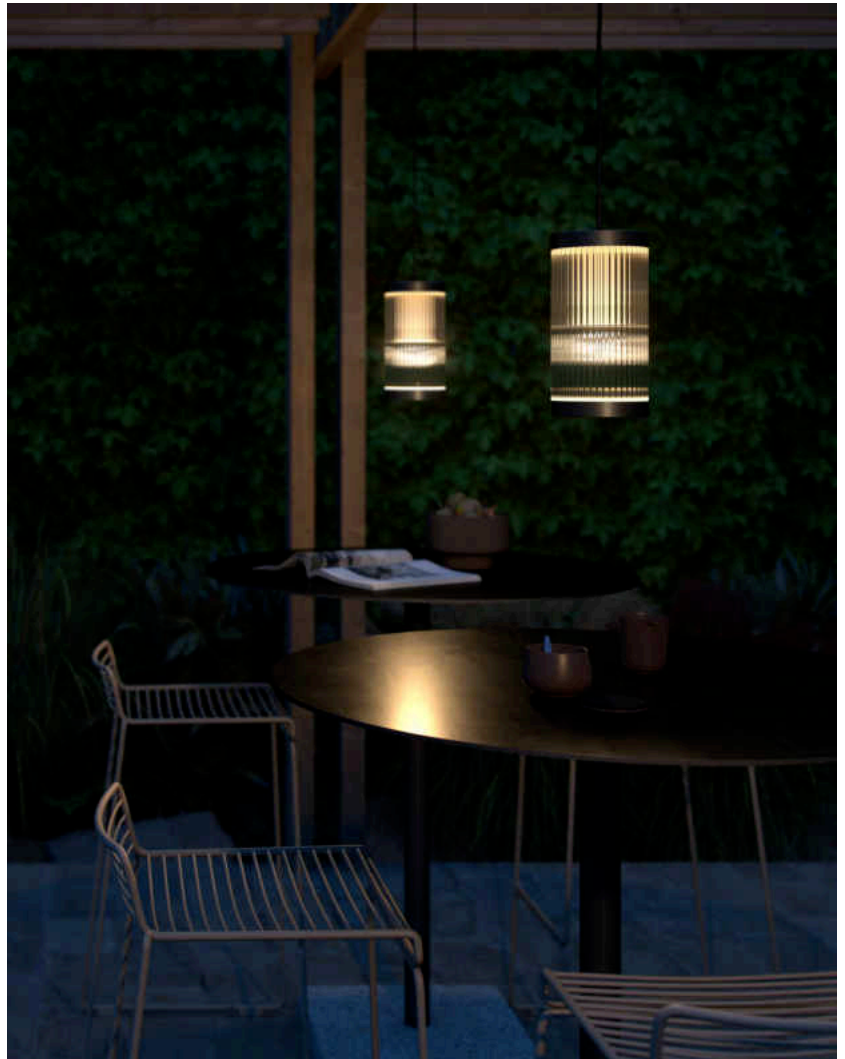

COUPAR | PENDELLEUCHE | SCHWARZ

2218053003

nordlux®

Spannung (V): 220-240 Volt
IP-Grad: IP54
Maximale Lampenleistung (W):
25W
Klasse (Klasse 1, Klasse 2,
Klasse 3): Klasse 2 (Dopp. isoliert)
Leuchtmittelsockel: E27
Parallelschaltung: True

Hauptmaterial: Plastik
Sekundärmaterial: Aluminium
Kabel Farbe: Schwarz
Kabel Länge (cm): 300
Oberflächenmaterial Kabel:
Gummi
Ist das Kabel austauschbar?:
False
Geeignet für Meeresklima: Nein

Farbe: Schwarz
Höhe (cm): 25
Breite (cm): 13
Schirmdurchmesser (cm): 13
Länge (cm): 13

EAN: 5704924010576
TUN: 2276909
Artikelnummer: 2218053003

Stück pro Hauptkarton: 3
Verkaufsbox Höhe (cm): 32.5
Verkaufsbox Breite (cm): 17
Verkaufsbox Tiefe (cm): 14
Verkaufsbox Volumen m³ : 0.0077
Produkt Nettogewicht (kg): 1.045

- **Robustes, pulverbeschichtetes Metall** • **Gerippter Diffusor erzeugt ein angenehmes Licht**
- **Parallelschaltung möglich**

Die Coupars-Serie des dänischen Designerduos Says Who zeigt eine moderne Interpretation einer traditionellen Laterne. Die Serie bietet klare Linien und zugleich ein sanftes, abgerundetes Design und bringt klassische Details auf harmonische Weise mit einem modernen, zeitgemäßen Look in Einklang. Das gerippte Glas sorgt für einen behaglichen, indirekten Schein und erzeugt gleichzeitig ein interessantes Lichtspiel. Aus robustem, pulverbeschichtetem Metall. Sehr einfache Installation mit mitgelieferter Deckenkappe.

www.nordlux.com