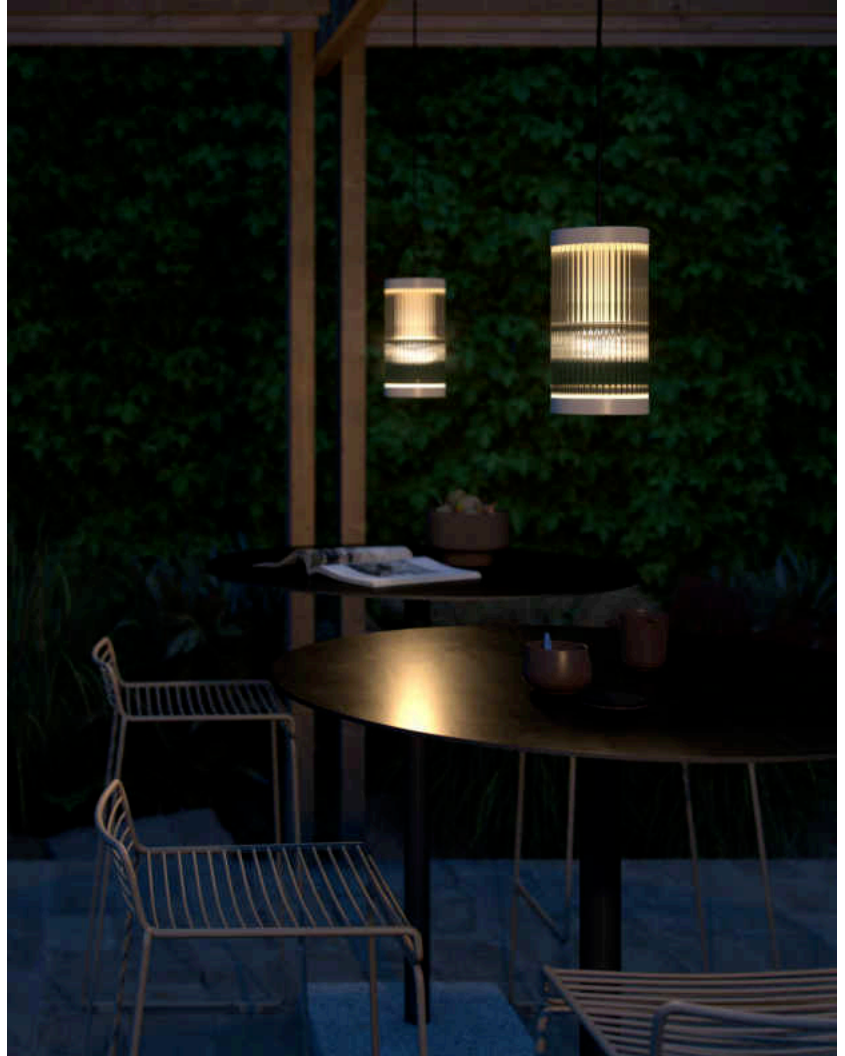

COUPAR | PENDELLEUCHE | WEISS

2218053001

nordlux®

Spannung (V): 220-240 Volt
IP-Grad: IP54
Maximale Lampenleistung (W):
25W
Klasse (Klasse 1, Klasse 2,
Klasse 3): Klasse 2 (Dopp. isoliert)
Leuchtmittelsockel: E27
Parallelschaltung: True

Hauptmaterial: Plastik
Sekundärmaterial: Aluminium
Kabel Farbe: Schwarz
Kabel Länge (cm): 300
Oberflächenmaterial Kabel:
Gummi
Ist das Kabel austauschbar?:
False
Geeignet für Meeresklima: Nein

Farbe: Weiss
Höhe (cm): 25
Breite (cm): 13
Schirmdurchmesser (cm): 13
Länge (cm): 13

EAN: 5704924010569
TUN: 2276861
Artikelnummer: 2218053001

Stück pro Hauptkarton: 3
Verkaufsbox Höhe (cm): 32.5
Verkaufsbox Breite (cm): 17
Verkaufsbox Tiefe (cm): 14
Verkaufsbox Volumen m³ : 0.0077
Produkt Nettogewicht (kg): 1.045

- **Robustes, pulverbeschichtetes Metall** • **Gerippter Diffusor erzeugt ein angenehmes Licht**
- **Parallelschaltung möglich**

Die Coupair-Serie des dänischen Designerduos Says Who zeigt eine moderne Interpretation einer traditionellen Laterne. Die Serie bietet klare Linien und zugleich ein sanftes, abgerundetes Design und bringt klassische Details auf harmonische Weise mit einem modernen, zeitgemäßen Look in Einklang. Das gerippte Glas sorgt für einen behaglichen, indirekten Schein und erzeugt gleichzeitig ein interessantes Lichtspiel. Aus robustem, pulverbeschichtetem Metall. Sehr einfache Installation mit mitgelieferter Deckenkappe.

www.nordlux.com