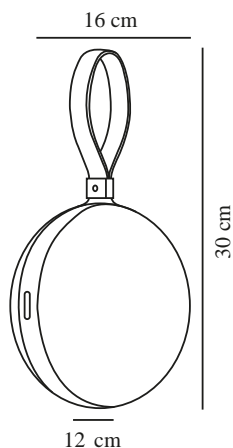

BRING TO-GO 16 | AKKULEUCHE | WEISS/SCHWARZ

2218023001

nordlux®

Spannung (V): 3,7 Volt
IP-Grad: IP54
Klasse (Klasse 1, Klasse 2, Klasse 3): Klasse 3 (12V)
Leuchtmittelsockel: LED Module
Schalterplatzierung: Auf der Leuchte
Parallelschaltung: False
Hauptmaterial: Plastik
Sekundärmaterial: Plastik
Kabel Farbe: Schwarz
Kabel Länge (cm): 100
Oberflächenmaterial Kabel: Plastik
Ist das Kabel austauschbar?: True

Farbe: Weiss/Schwarz
Höhe (cm): 30
Schirmdurchmesser (cm): 16
Länge (cm): 16
Projektion (cm): 12
EAN: 5704924010552
TUN: 2276866
Artikelnummer: 2218023001
Stück pro Hauptkarton: 3

Verkaufsbox Höhe (cm): 17
Verkaufsbox Breite (cm): 16.5
Verkaufsbox Tiefe (cm): 12.5
Verkaufsbox Volumen m³ : 0.0035
Produkt Nettogewicht (kg): 0.372