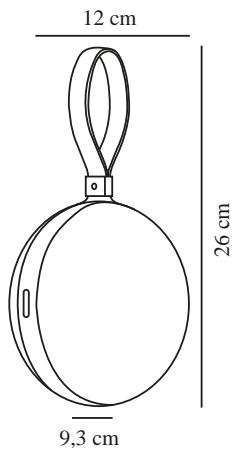

# BRING TO-GO 12 | AKKULEUCHE | WEISS/GELB

nordlux®

2218013026

Spannung (V): 3,7 Volt  
IP-Grad: IP54  
Klasse (Klasse 1, Klasse 2, Klasse 3): Klasse 3 (12V)  
Leuchtmittelsockel: LED Module  
Schalterplatzierung: Auf der Leuchte  
Parallelschaltung: False

Hauptmaterial: Plastik  
Sekundärmaterial: Plastik  
Kabel Farbe: Schwarz  
Kabel Länge (cm): 100  
Oberflächenmaterial Kabel: Plastik  
Ist das Kabel austauschbar?: True

Farbe: Weiss/Gelb  
Höhe (cm): 26  
Schirmdurchmesser (cm): 12  
Schirmhöhe (cm): 12  
Länge (cm): 12  
Projektion (cm): 9.3

EAN: 5704924014758  
TUN: 2310404  
Artikelnummer: 2218013026  
Stück pro Hauptkarton: 3

Verkaufsbox Höhe (cm): 13  
Verkaufsbox Breite (cm): 10  
Verkaufsbox Tiefe (cm): 13  
Verkaufsbox Volumen m<sup>3</sup>: 0.0017  
Produkt Nettogewicht (kg): 0.229