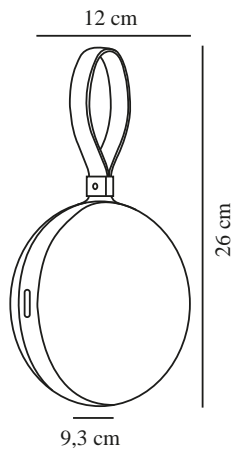

BRING TO-GO 12 | AKKULEUCHE | WEISS/GRÜN nordlux®

2218013023

Spannung (V): 3,7 Volt
IP-Grad: IP54
Klasse (Klasse 1, Klasse 2, Klasse 3): Klasse 3 (12V)
Leuchtmittelsockel: LED Module
Schalterplatzierung: Auf der Leuchte
Parallelschaltung: False

Hauptmaterial: Plastik
Sekundärmaterial: Plastik
Kabel Farbe: Schwarz
Kabel Länge (cm): 100
Oberflächenmaterial Kabel: Plastik
Ist das Kabel austauschbar?: True

Farbe: Weiss/Grün
Höhe (cm): 26
Schirmdurchmesser (cm): 12
Schirmhöhe (cm): 12
Länge (cm): 12
Projektion (cm): 9.3

EAN: 5704924014734
TUN: 2310400
Artikelnummer: 2218013023
Stück pro Hauptkarton: 3

Verkaufsbox Höhe (cm): 13
Verkaufsbox Breite (cm): 10
Verkaufsbox Tiefe (cm): 13
Verkaufsbox Volumen m³: 0.0017
Produkt Nettogewicht (kg): 0.229