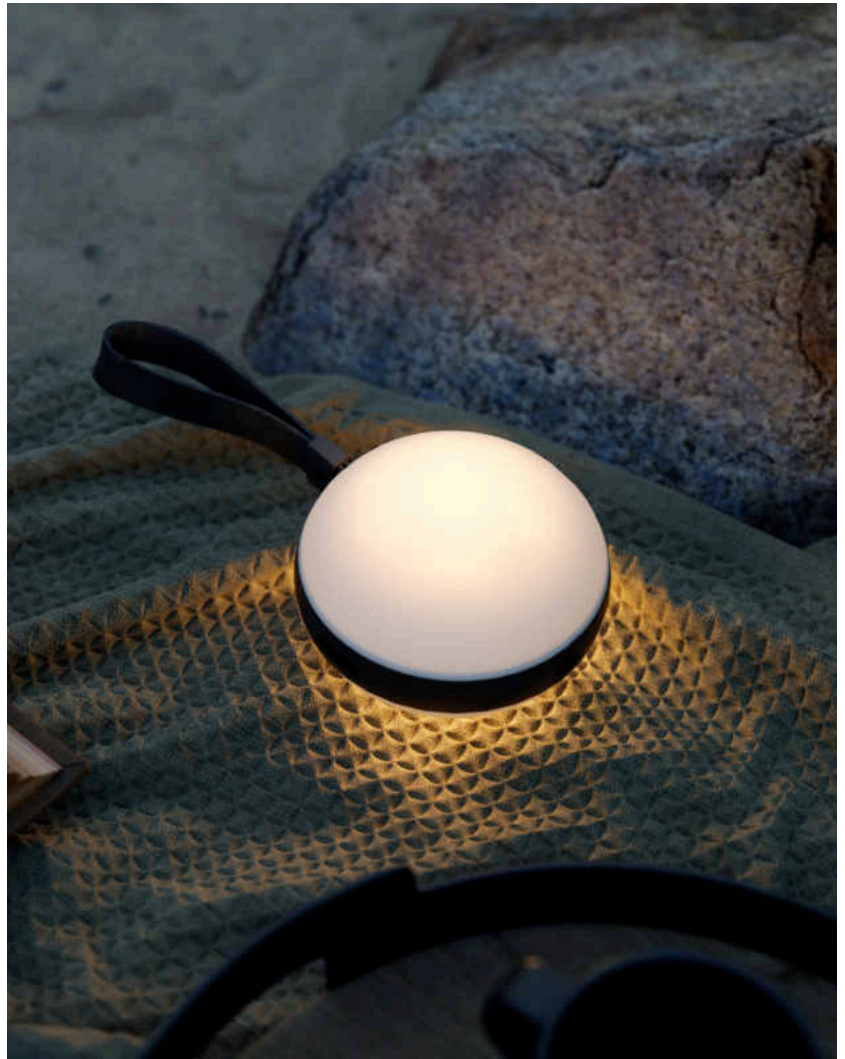

BRING TO-GO 12 | AKKULEUCHE | WEISS

2218013001

nordlux®

IP-Grad: IP44
Klasse (Klasse 1, Klasse 2, Klasse 3): Klasse 3 (12V)
Leuchtmittelsockel: LED Module
Schalterplatzierung: Auf der Fußplatte
Parallelschaltung: False

Hauptmaterial: Plastik
Kabel Farbe: Schwarz
Kabel Länge (cm): 100
Oberflächenmaterial Kabel: Plastik
Farbe: Weiss

Höhe (cm): 26
Schirmdurchmesser (cm): 12
EAN: 5704924010545
TUN: 2276884
Artikelnummer: 2218013001
Stück pro Hauptkarton: 3
Verkaufsbox Höhe (cm): 13

- Einfach überall hin mitzunehmen (batteriebetrieben) • Hergestellt aus recycelten Materialien • Wasserdicht (IP65) • Zum Ein-/Ausschalten einfach antippen
- USB-Kabel zum Aufladen enthalten • Lange Akkulaufzeit • 5 Jahre LED-Garantie

Die stilvolle und tragbare Außenleuchte Bring wurde von den Designern Timothy Jacob Jensen und Alasdair McPhail entworfen. Bring besteht aus einer runden, beleuchteten Oberfläche, die auf elegante Weise von einem schwarzen Gummiband umschlossen wird, das gleichzeitig als praktischer Griff oder Aufhängung dient. Durch leichtes Antippen wird die Moodmaker™-Funktion aktiviert und das Licht kann in zwei Stufen gedimmt werden. Ein weiteres Antippen schaltet das Licht aus. Dank der langen Akkulaufzeit und wasserabweisenden Oberfläche aus recycelten Materialien kann Bring ideal überall mit hin genommen werden – an den Strand, in den Park oder auf die Terrasse, um die lauen Sommerabende in angenehmem und gemütlichem Ambiente zu genießen.