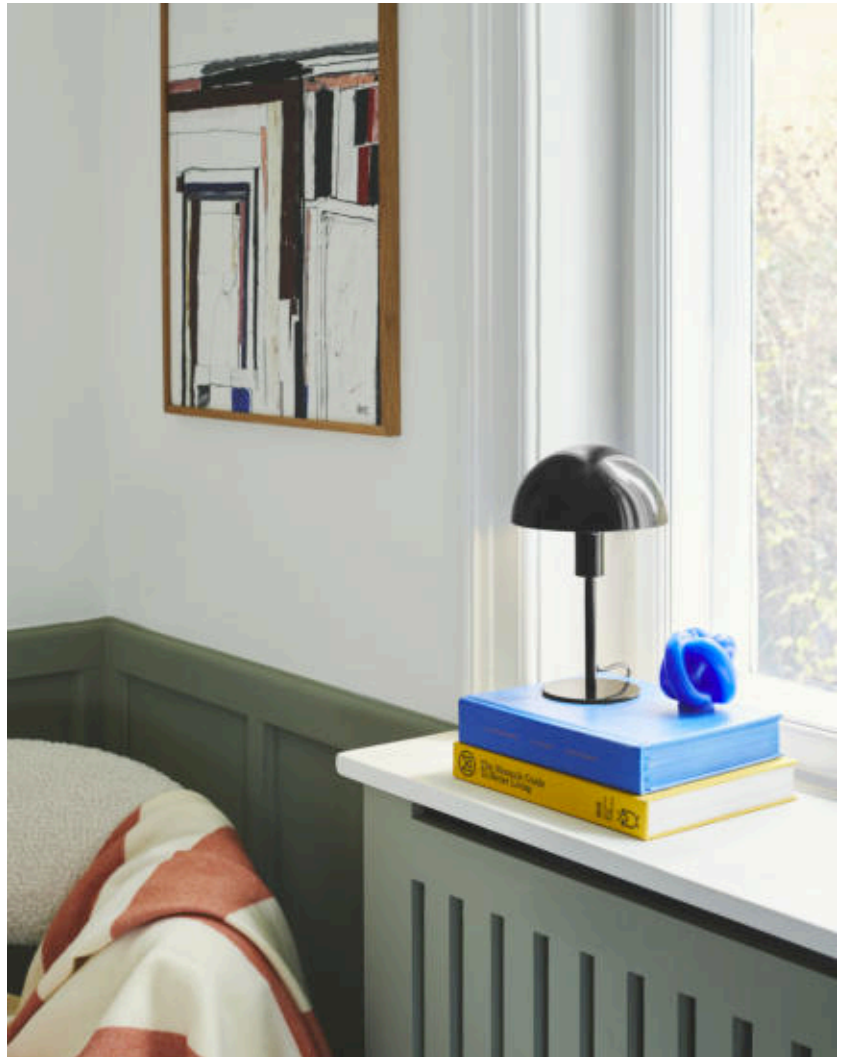

ELLEN MINI | TISCHLAMPE | SCHWARZ

2213745003

nordlux®

Spannung (V): 220-240 Volt
IP-Grad: IP20
Maximale Lampenleistung (W):
40W
Klasse (Klasse 1, Klasse 2,
Klasse 3): Klasse 2 (Dopp. isoliert)
Leuchtmittelsockel: E14
Schalterplatzierung: Auf dem
Kabel
Parallelschaltung: False

Hauptmaterial: Metall
Sekundärmaterial: Plastik
Kabel Farbe: Schwarz
Kabel Länge (cm): 150
Oberflächenmaterial Kabel: Plastik
Ist das Kabel austauschbar?:
False

Farbe: Schwarz
Höhe (cm): 25
Breite (cm): 16
Rohrdurchmesser (cm): 1.15
Schirmdurchmesser (cm): 16
Schirmhöhe (cm): 10
Außenbereich-Basisabmessungen
(cm): 10
Länge (cm): 16
Direkt in die Isolierung montieren:
False

- Kleine Ausführung, die sich perfekt für Orte mit wenig Platz eignet • Zeitgenössischer und schlichter Stil
- Sorgt für ein weiches Downlight

Ellen verkörpert minimalistisches und zeitloses skandinavisches Design und passt wunderbar zu den meisten Einrichtungsstilen. Diese „Mini-Version“ eignet sich perfekt zum Beleuchten eines Regals, einer Fensterbank, des Kinderzimmers oder anderer Orte, an denen nicht viel Platz ist.