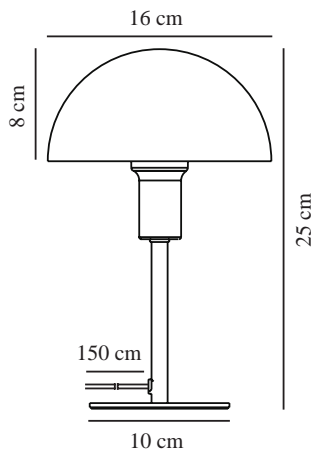

ELLEN MINI | TISCHLAMPE | SCHWARZ

2213745003

nordlux®

Spannung (V): 220-240 Volt
IP-Grad: IP20
Maximale Lampenleistung (W):
40W
Klasse (Klasse 1, Klasse 2,
Klasse 3): Klasse 2 (Dopp. isoliert)
Leuchtmittelsockel: E14
Schalterplatzierung: Auf dem
Kabel
Parallelschaltung: False

Hauptmaterial: Metall
Sekundärmaterial: Plastik
Kabel Farbe: Schwarz
Kabel Länge (cm): 150
Oberflächenmaterial Kabel: Plastik
Ist das Kabel austauschbar?:
False

Farbe: Schwarz
Höhe (cm): 25
Breite (cm): 16
Rohrdurchmesser (cm): 1.15
Schirmdurchmesser (cm): 16
Schirmhöhe (cm): 10
Außenbereich-Basisabmessungen
(cm): 10
Länge (cm): 16
Direkt in die Isolierung montieren:
False

EAN: 5704924016448

TUN: 2333902
Artikelnummer: 2213745003
Stück pro Hauptkarton: 4
Verkaufsbox Höhe (cm): 26
Verkaufsbox Breite (cm): 17.5
Verkaufsbox Tiefe (cm): 17.5
Verkaufsbox Volumen m³ : 0.008
Produkt Nettogewicht (kg): 0.65

- Kleine Ausführung, die sich perfekt für Orte mit wenig Platz eignet • Zeitgenössischer und schlichter Stil
- Sorgt für ein weiches Downlight

Ellen verkörpert minimalistisches und zeitloses skandinavisches Design und passt wunderbar zu den meisten Einrichtungsstilen. Diese „Mini-Version“ eignet sich perfekt zum Beleuchten eines Regals, einer Fensterbank, des Kinderzimmers oder anderer Orte, an denen nicht viel Platz ist.