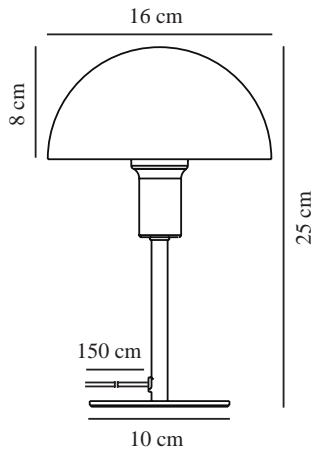

# ELLEN MINI | TISCHLAMPE | WEISS

2213745001

nordlux®

Spannung (V): 220-240 Volt  
IP-Grad: IP20  
Maximale Lampenleistung (W):  
40W  
Klasse (Klasse 1, Klasse 2,  
Klasse 3): Klasse 2 (Dopp. isoliert)  
Leuchtmittelsockel: E14  
Schalterplatzierung: Auf dem  
Kabel  
Parallelschaltung: False

Hauptmaterial: Metall  
Sekundärmaterial: Plastik  
Kabel Farbe: Weiss  
Kabel Länge (cm): 150  
Oberflächenmaterial Kabel: Plastik  
Ist das Kabel austauschbar?:  
False

Farbe: Weiss  
Höhe (cm): 25  
Breite (cm): 16  
Rohrdurchmesser (cm): 1.15  
Schirmdurchmesser (cm): 16  
Schirmhöhe (cm): 10  
Außenbereich-Basisabmessungen  
(cm): 10  
Länge (cm): 16  
Direkt in die Isolierung montieren:  
False

EAN: 5704924016431

TUN: 2333901  
Artikelnummer: 2213745001  
Stück pro Hauptkarton: 4  
Verkaufsbox Höhe (cm): 26  
Verkaufsbox Breite (cm): 17.5  
Verkaufsbox Tiefe (cm): 17.5  
Verkaufsbox Volumen m³: 0.008  
Produkt Nettogewicht (kg): 0.65

- Kleine Ausführung, die sich perfekt für Orte mit wenig Platz eignet • Zeitgenössischer und schlichter Stil
- Sorgt für ein weiches Downlight

Ellen verkörpert minimalistisches und zeitloses skandinavisches Design und passt wunderbar zu den meisten Einrichtungsstilen. Diese „Mini-Version“ eignet sich perfekt zum Beleuchten eines Regals, einer Fensterbank, des Kinderzimmers oder anderer Orte, an denen nicht viel Platz ist.