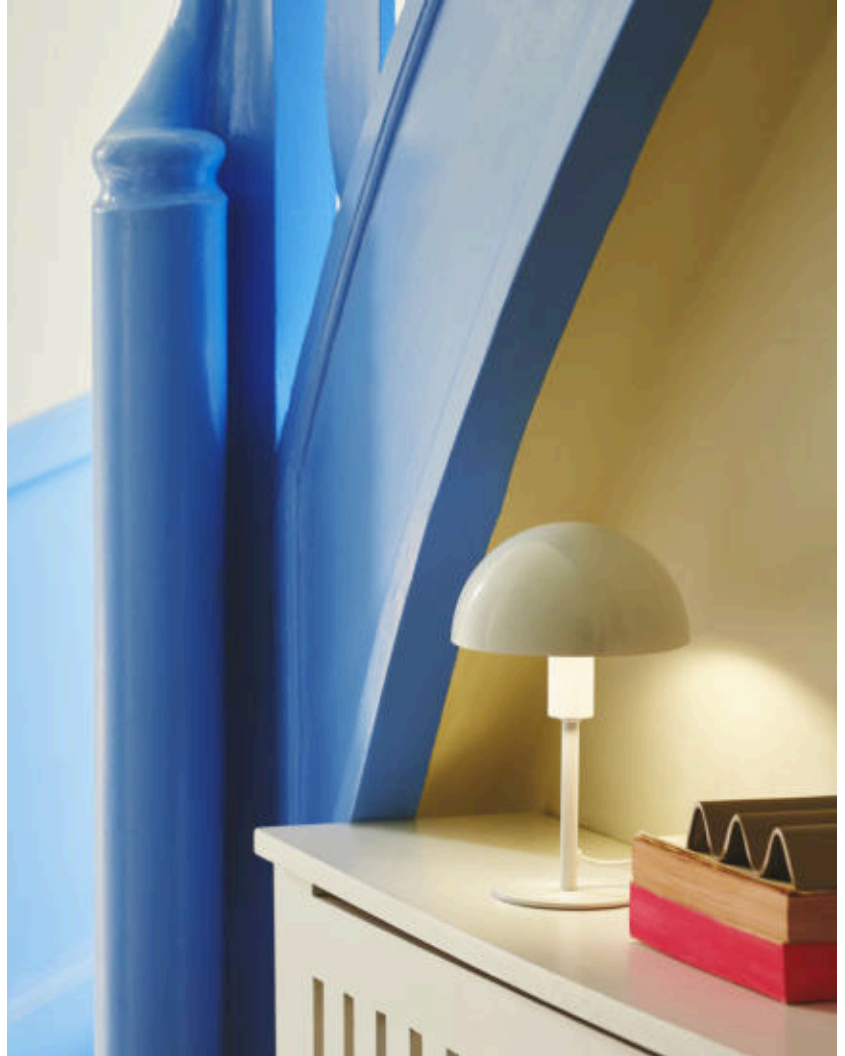

ELLEN MINI | TISCHLAMPE | WEISS

2213745001

nordlux®

Spannung (V): 220-240 Volt
IP-Grad: IP20
Maximale Lampenleistung (W):
40W
Klasse (Klasse 1, Klasse 2,
Klasse 3): Klasse 2 (Dopp. isoliert)
Leuchtmittelsockel: E14
Schalterplatzierung: Auf dem
Kabel
Parallelschaltung: False

Hauptmaterial: Metall
Sekundärmaterial: Plastik
Kabel Farbe: Weiss
Kabel Länge (cm): 150
Oberflächenmaterial Kabel: Plastik
Ist das Kabel austauschbar?:
False

Farbe: Weiss
Höhe (cm): 25
Breite (cm): 16
Rohrdurchmesser (cm): 1.15
Schirmdurchmesser (cm): 16
Schirmhöhe (cm): 10
Außenbereich-Basisabmessungen
(cm): 10
Länge (cm): 16
Direkt in die Isolierung montieren:
False

EAN: 5704924016431

TUN: 2333901
Artikelnummer: 2213745001
Stück pro Hauptkarton: 4
Verkaufsbox Höhe (cm): 26
Verkaufsbox Breite (cm): 17.5
Verkaufsbox Tiefe (cm): 17.5
Verkaufsbox Volumen m³: 0.008
Produkt Nettogewicht (kg): 0.65

- Kleine Ausführung, die sich perfekt für Orte mit wenig Platz eignet • Zeitgenössischer und schlichter Stil
- Sorgt für ein weiches Downlight

Ellen verkörpert minimalistisches und zeitloses skandinavisches Design und passt wunderbar zu den meisten Einrichtungsstilen. Diese „Mini-Version“ eignet sich perfekt zum Beleuchten eines Regals, einer Fensterbank, des Kinderzimmers oder anderer Orte, an denen nicht viel Platz ist.