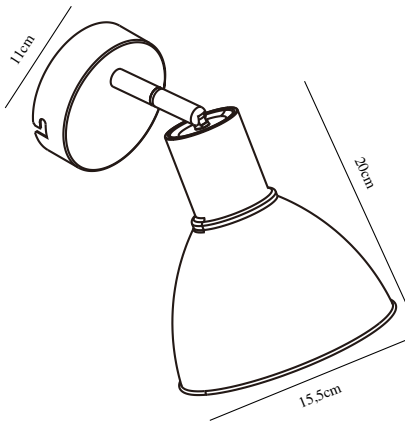

POP | WANDLEUCHE | MATT SCHWARZ

2213641003

nordlux®

Spannung (V): 220-240 Volt
IP-Grad: IP20
Maximale Lampenleistung (W):
18W
Klasse (Klasse 1, Klasse 2,
Klasse 3): Klasse 2 (Dopp. isoliert)
Leuchtmittelsockel: E27
Schalterplatzierung: Auf dem
Kabel
Parallelschaltung: False

Hauptmaterial: Metall
Kabel Farbe: Schwarz
Kabel Länge (cm): 150
Oberflächenmaterial Kabel: Plastik
Ist das Kabel austauschbar?: True

Farbe: Matt schwarz
Höhe (cm): 20
Breite (cm): 19
Schirmdurchmesser (cm): 15.5
Länge (cm): 19
Neigungswinkel (°): 90
Drehwinkel (°): 320
EAN: 5704924012952
TUN: 2277004
Artikelnummer: 2213641003

Stück pro Hauptkarton: 3
Verkaufsbox Höhe (cm): 19.3
Verkaufsbox Breite (cm): 21
Verkaufsbox Tiefe (cm): 16
Verkaufsbox Volumen m³ : 0.0065
Produkt Nettogewicht (kg): 0.54

• Zeitgenössischer und schlichter Stil • Verstellbarer Leuchtenkopf für ein gerichtetes Licht

Pop steht für ein stilvolles, reduziertes Beleuchtungsdesign mit weichem, mattem Finish. Das Messingdetail oben verleiht dem klassischen Farbton eine elegante Note. Diese Wandleuchte besitzt einen verstellbaren Lampenkopf, der für ein gerichtetes Licht sorgt. Sie eignet sich wunderbar als Beleuchtung neben dem Bett oder Sofa oder über der Küchenzeile.