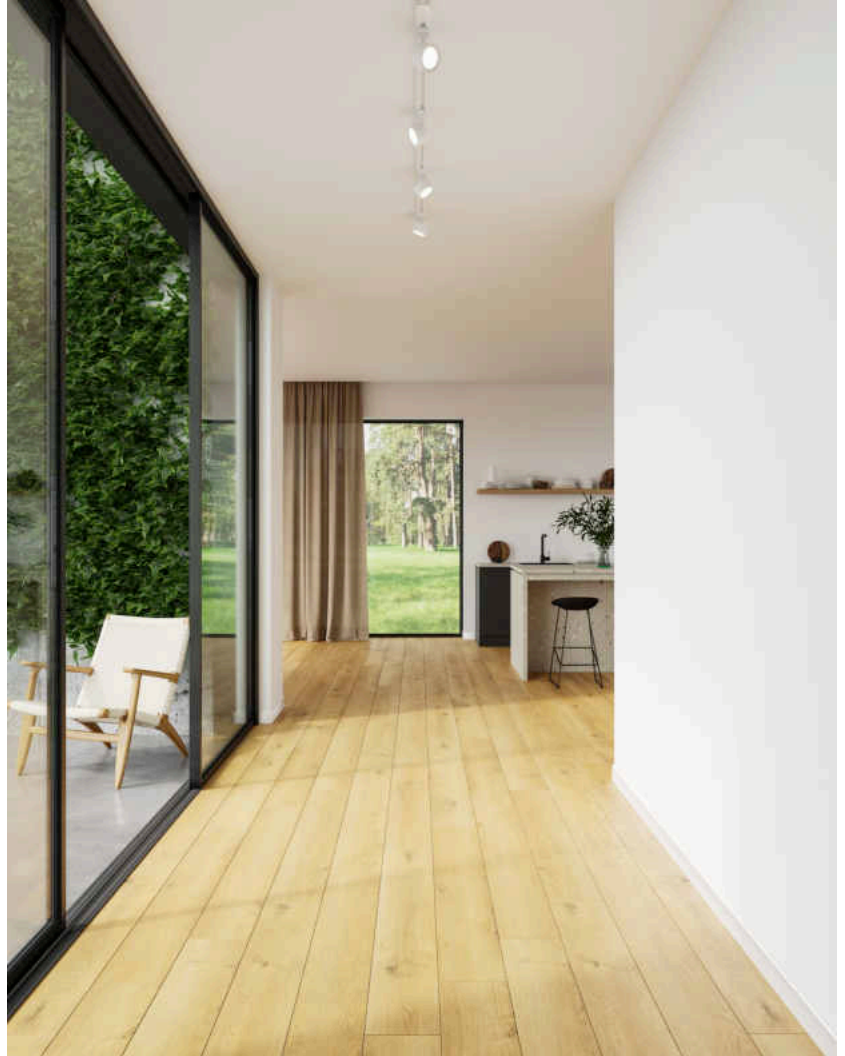

CLYDE LINK | SCHIENENSYSTEM | MATTWEIß

2213550101

nordlux®