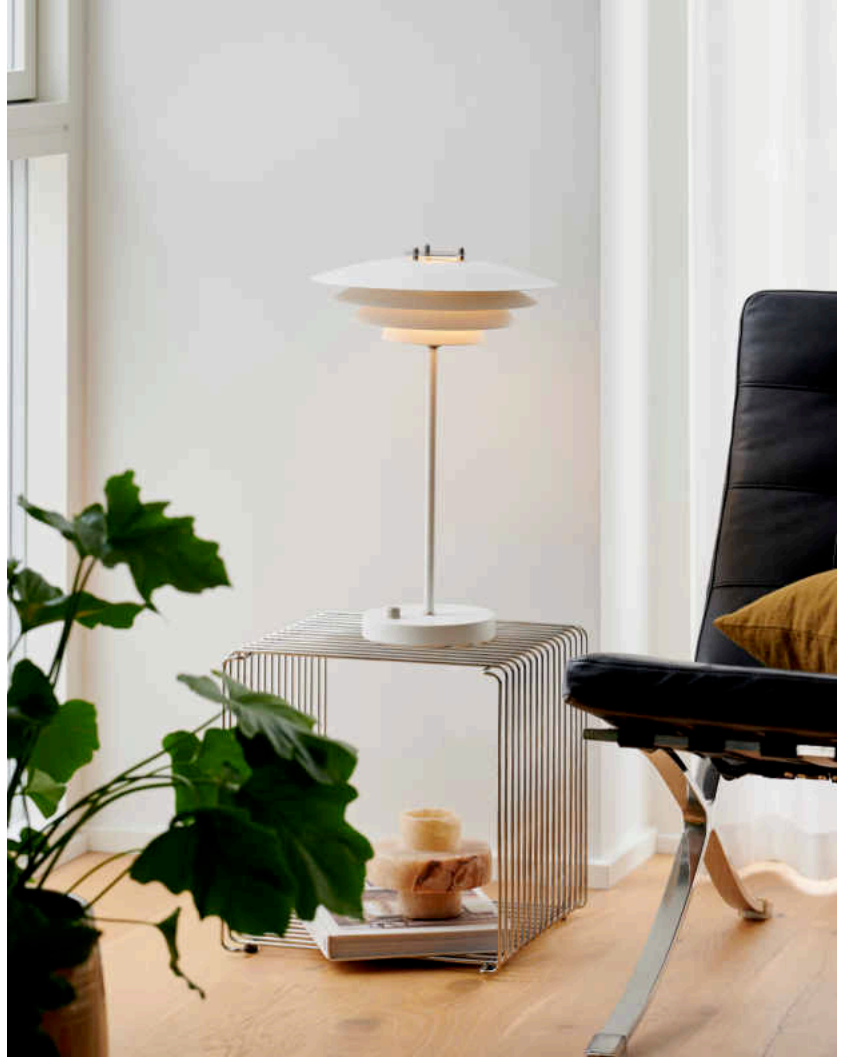

BRETAGNE | TISCHLAMPE | WEISS

2213485001

nordlux®

Spannung (V): 220-240 Volt
IP-Grad: IP20
Maximale Lampenleistung (W):
25W
Klasse (Klasse 1, Klasse 2,
Klasse 3): Klasse 2 (Dopp. isoliert)
Leuchtmittelsockel: G9
Schalterplatzierung: Auf der
Fußplatte
Parallelschaltung: False

Hauptmaterial: Metall
Sekundärmaterial: Metall
Kabel Farbe: Weiss
Kabel Länge (cm): 150
Oberflächenmaterial Kabel: Plastik
Ist das Kabel austauschbar?:
False

Farbe: Weiss
Höhe (cm): 46
Breite (cm): 30
Rohrdurchmesser (cm): 1.2
Schirmdurchmesser (cm): 30
Außenbereich-Basisabmessungen
(cm): 16
Länge (cm): 30

- Skandinavische klare und weiche Linien • Mehrere geschichtete Töne für weiches, diffuses Licht
- Innen weiß gefärbt für optimales Licht • Ein-/Aus-Drehschalter am Lampenfuß

Die Produktfamilie Bretagne ist der Inbegriff skandinavischer klarer und weicher Linien. Das klassische Design mit mehreren geschichteten Lampenschirmen sorgt für ein weiches, blendfreies Licht, das ein perfektes, gemütliches Ambiente schafft.