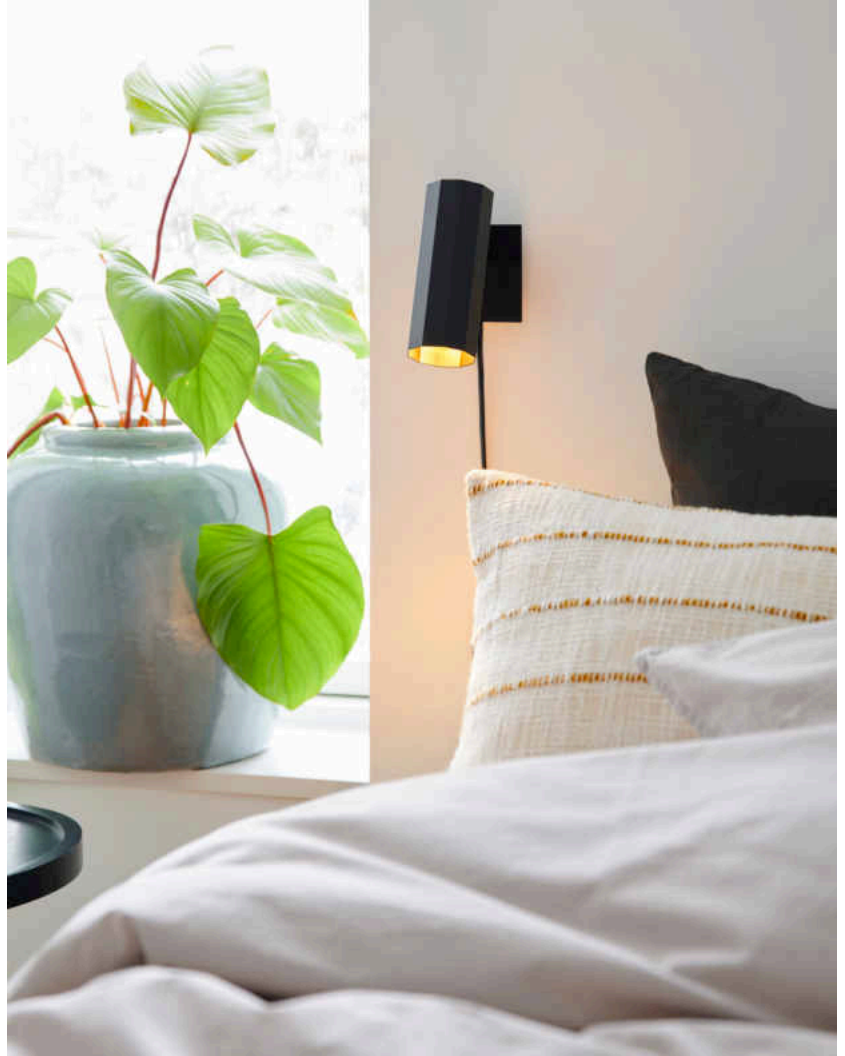

ALANIS | WANDLEUCHE | SCHWARZ

2213441003

nordlux®

Spannung (V): 220-240 Volt
IP-Grad: IP20
Maximale Lampenleistung (W):
15W
Klasse (Klasse 1, Klasse 2,
Klasse 3): Klasse 2 (Dopp. isoliert)
Leuchtmittelsockel: GU10
Schalterplatzierung: Auf der
Fußplatte
Parallelschaltung: False

Farbe: Schwarz
Höhe (cm): 15
Breite (cm): 8.6
Schirmdurchmesser (cm): 6
Außenbereich-Basisabmessungen
(cm): 8.6
Länge (cm): 8.6
Neigungswinkel (°): 90
Drehwinkel (°): 330

Artikelnummer: 2213441003
Stück pro Hauptkarton: 3
Verkaufsbox Höhe (cm): 21
Verkaufsbox Breite (cm): 10
Verkaufsbox Tiefe (cm): 12
Verkaufsbox Volumen m³ : 0.0025
Produkt Nettogewicht (kg): 0.44

Hauptmaterial: Metall
Sekundärmaterial: Metall
Kabel Farbe: Schwarz
Kabel Länge (cm): 150
Oberflächenmaterial Kabel: Plastik
Ist das Kabel austauschbar?: True

EAN: 5704924012136
TUN: 2276983

- Minimalistisches und reduziertes Design • 10-seitiges Profil für stromlinienförmigen, weichen Look • Verwendung als Wandlampe oder Spot
- Ein-/Ausschalter oben am Lampenkopf • Matt-schwarz

Alanis hat ein 10-seitiges Profil, das für einen einzigartigen Designausdruck sorgt – reduziert und weich zugleich. Die schlanken, schlichten Linien machen diese Leuchte perfekt als Beleuchtung für Ihre Küchenzeile, neben dem Bett als praktisches Arbeits- und Leselicht oder mit ihrem gerichtetem Licht auch für den Flur.