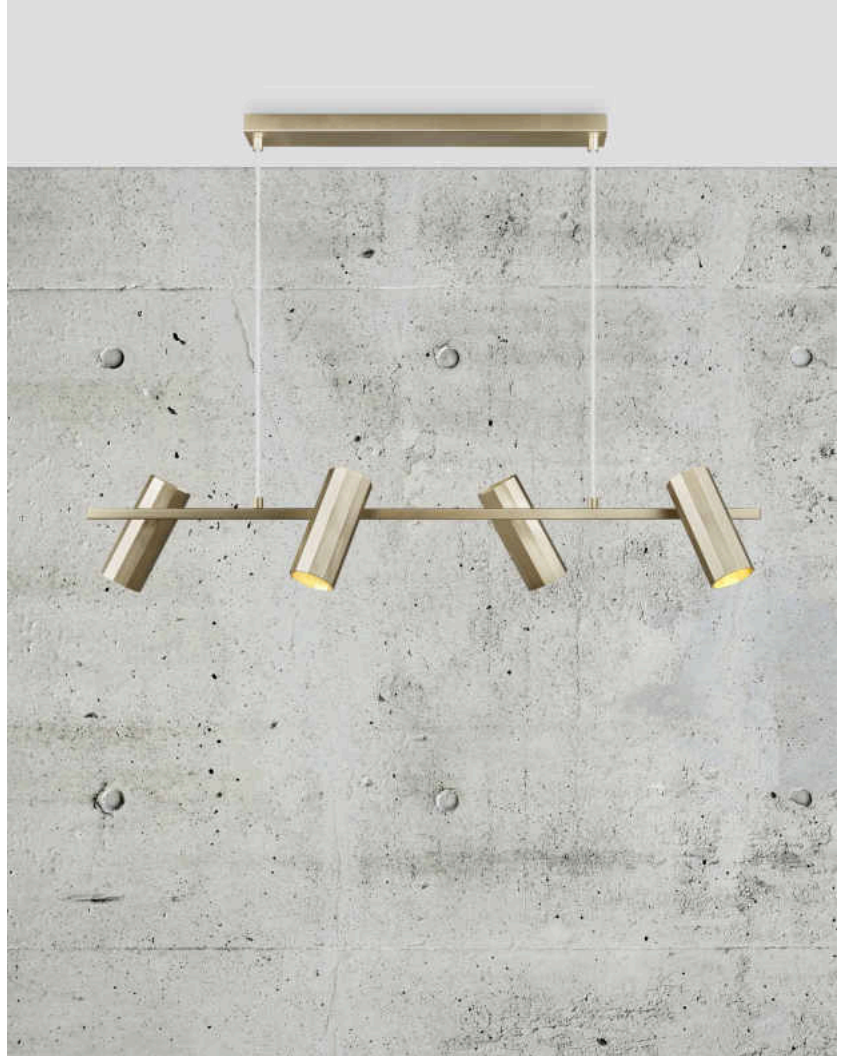

ALANIS 4 | PENDELLEUCHE | MESSING

2213423035

nordlux®

Spannung (V): 220-240 Volt
IP-Grad: IP20
Maximale Lampenleistung (W):
15W
Klasse (Klasse 1, Klasse 2,
Klasse 3): Klasse 2 (Dopp. isoliert)
Leuchtmittelsockel: GU10
Parallelschaltung: False

Farbe: Messing
Höhe (cm): 15
Rohrdurchmesser (cm): 1.5
Schirmdurchmesser (cm): 6
Länge (cm): 90
Neigungswinkel (°): 40
Drehwinkel (°): 330

Verkaufsbox Höhe (cm): 94.5
Verkaufsbox Breite (cm): 10
Verkaufsbox Tiefe (cm): 24
Verkaufsbox Volumen m³: 0.0227
Produkt Nettogewicht (kg): 2

Hauptmaterial: Metall
Kabel Farbe: Weiss
Kabel Länge (cm): 200
Oberflächenmaterial Kabel: Plastik
Ist das Kabel austauschbar?:
False

EAN: 5704924012129
TUN: 2276923
Artikelnummer: 2213423035
Stück pro Hauptkarton: 3

- **Minimalistisches und stromlinienförmiges Design** • **10-seitiges Profil für stromlinienförmigen, weichen Look**
- **Perfekt über dem Ess- oder Küchentisch**

Alanis hat ein 10-seitiges Profil, das für einen einzigartigen Designausdruck sorgt – reduziert und weich zugleich. Die minimalistische Pendelleuchte macht sich über dem Ess- oder dem Küchentisch perfekt.