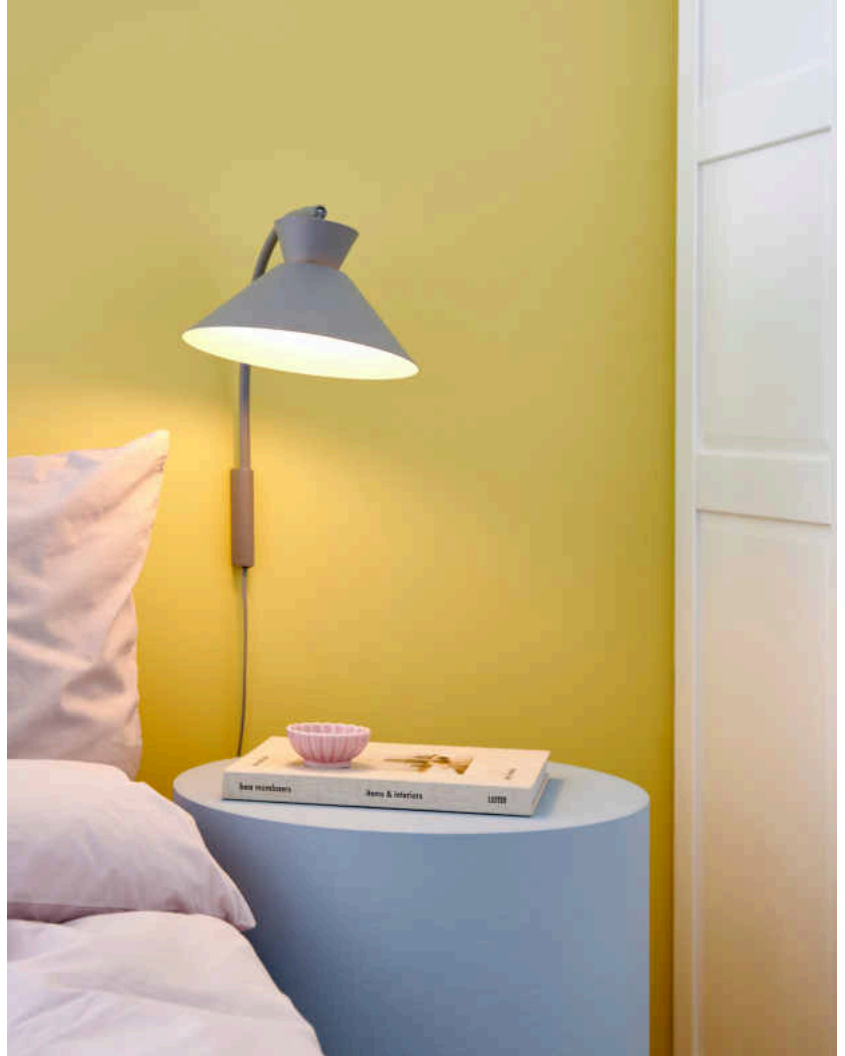

DIAL | WANDLEUCHE | GRAU

2213371010

nordlux®

Spannung (V): 220-240 Volt
IP-Grad: IP20
Maximale Lampenleistung (W):
40W
Klasse (Klasse 1, Klasse 2,
Klasse 3): Klasse 2 (Dopp. isoliert)
Leuchtmittelsockel: E27
Schalterplatzierung: Auf dem
Kabel
Parallelschaltung: False

Hauptmaterial: Metall
Kabel Farbe: Grau
Kabel Länge (cm): 150
Oberflächenmaterial Kabel: Plastik
Ist das Kabel austauschbar?:
False

Farbe: Grau
Höhe (cm): 40.2
Breite (cm): 25
Rohrdurchmesser (cm): 1.2
Schirmdurchmesser (cm): 25
Länge (cm): 25
Neigungswinkel (°): 90
Drehwinkel (°): 45

- Nordische Schlichtheit mit klaren Linien • Dekorativer Uplight-Effekt für schwebende Wirkung • Aktualisierter Look der fünfziger und sechziger Jahre
- Verstellbarer Lampenkopf für gerichtetes Licht • Schmale Halterung für die Wandmontage

Dial ist eine moderne und zeitgemäße Produktfamilie, die durch die unverwechselbaren Beleuchtungsdesigns aus den 50er-Jahren inspiriert wurde. Der Stil ist skandinavisch und schnörkellos, wobei die offene und geometrische Form viel Licht durchscheinen lässt. Der offene Schirm erzeugt bei eingeschaltetem Licht einen dekorativen Uplight-Effekt. Die geschwungene Wandhalterung unterstützt den leichten und eleganten Look.