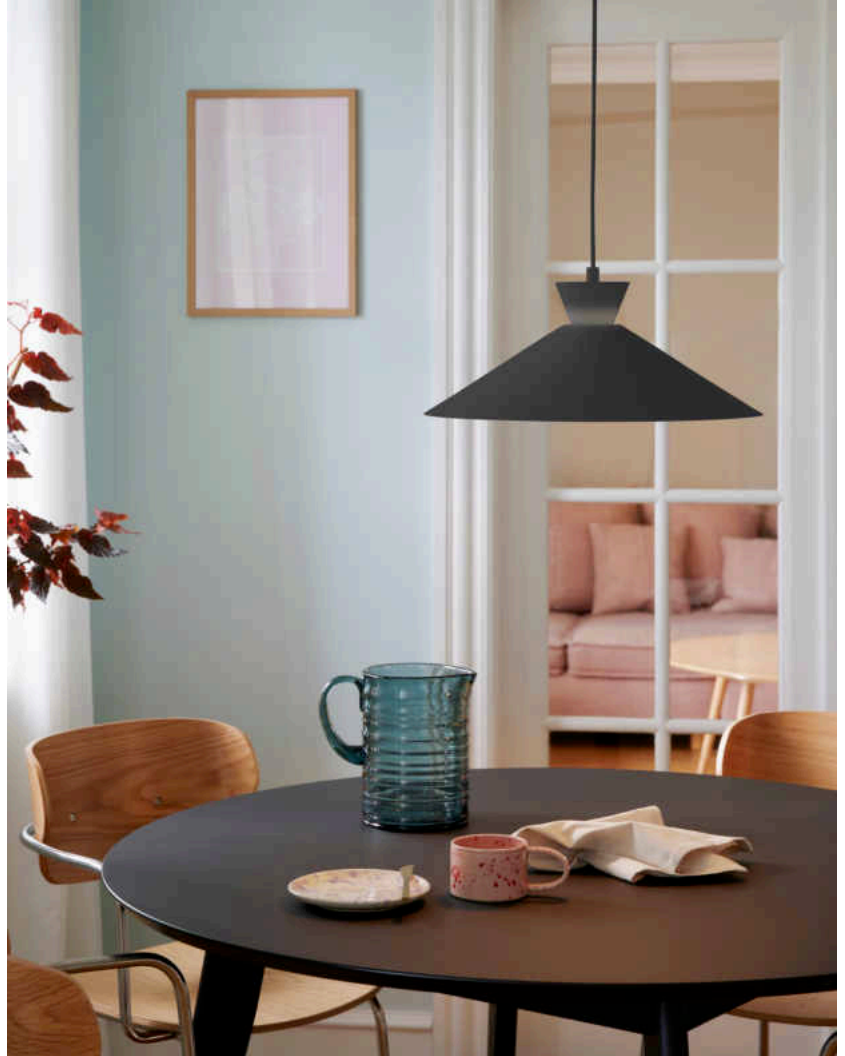

DIAL 45 | PENDELLEUCHE | SCHWARZ

2213353003

nordlux®

Spannung (V): 220-240 Volt
IP-Grad: IP20
Maximale Lampenleistung (W):
40W
Klasse (Klasse 1, Klasse 2,
Klasse 3): Klasse 2 (Dopp. isoliert)
Leuchtmittelsockel: E27
Parallelschaltung: False

Hauptmaterial: Metall
Kabel Farbe: Schwarz
Kabel Länge (cm): 200
Oberflächenmaterial Kabel: Plastik
Ist das Kabel austauschbar?:
False

Farbe: Schwarz
Höhe (cm): 17.5
Breite (cm): 45
Schirmdurchmesser (cm): 45
Länge (cm): 45

EAN: 5704924013737
TUN: 2298461

Artikelnummer: 2213353003
Stück pro Hauptkarton: 2
Verkaufsbox Höhe (cm): 50
Verkaufsbox Breite (cm): 50
Verkaufsbox Tiefe (cm): 16
Verkaufsbox Volumen m³ : 0.04
Produkt Nettogewicht (kg): 1.33

- Nordische Schlichtheit mit klaren Linien • Dekorativer Uplight-Effekt für schwebende Wirkung
- Aktualisierter Look der fünfziger und sechziger Jahre

Dial ist eine moderne und zeitgemäße Produktfamilie, die durch die unverwechselbaren Beleuchtungsdesigns aus den 50er-Jahren inspiriert wurde. Der Stil ist skandinavisch und schnörkellos, wobei die offene und geometrische Form viel Licht durchscheinen lässt. Der offene Schirm erzeugt bei eingeschaltetem Licht einen dekorativen Uplight-Effekt.