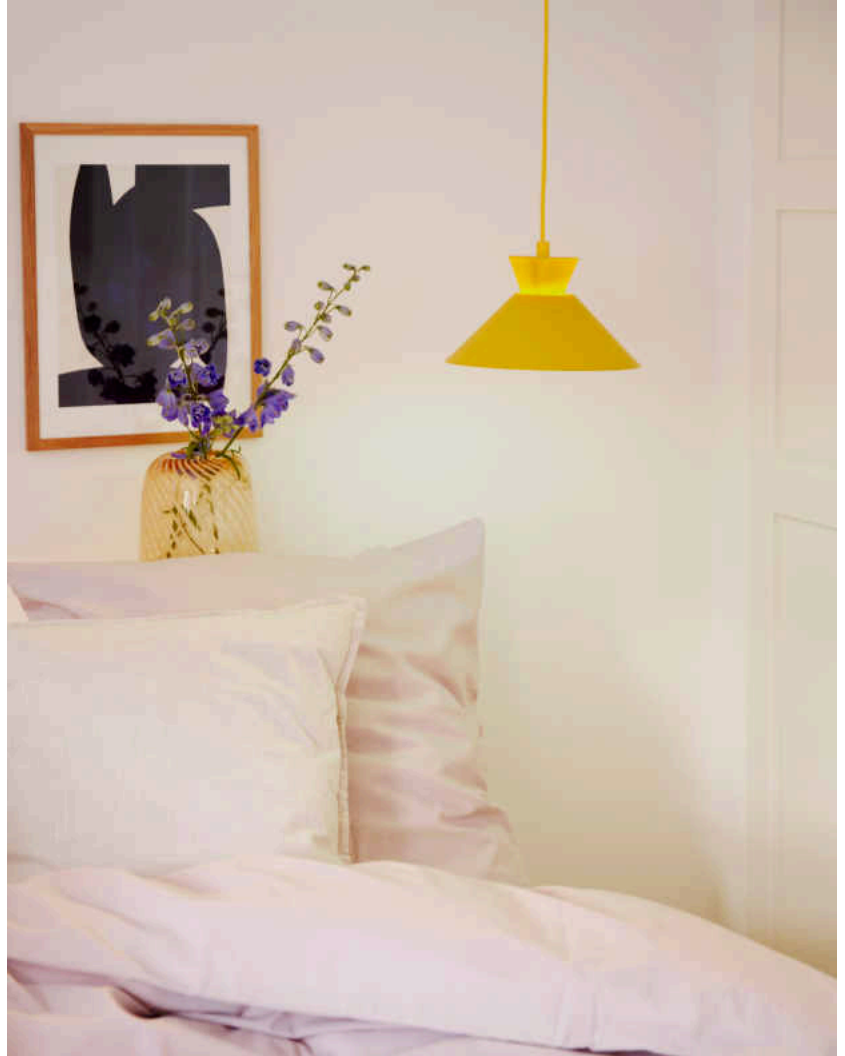

# DIAL 25 | PENDELLEUCHE | GELB

2213333026

nordlux®

Spannung (V): 220-240 Volt  
IP-Grad: IP20  
Maximale Lampenleistung (W):  
40W  
Klasse (Klasse 1, Klasse 2,  
Klasse 3): Klasse 2 (Dopp. isoliert)  
Leuchtmittelsockel: E27  
Parallelschaltung: False

Hauptmaterial: Metall  
Kabel Farbe: Gelb  
Kabel Länge (cm): 200  
Oberflächenmaterial Kabel: Plastik  
Ist das Kabel austauschbar?:  
False

Farbe: Gelb  
Höhe (cm): 13.5  
Breite (cm): 25  
Schirmdurchmesser (cm): 25  
Länge (cm): 25

- Nordische Schlichtheit mit klaren Linien • Dekorativer Uplight-Effekt für schwebende Wirkung
- Aktualisierter Look der fünfziger und sechziger Jahre

Dial ist eine moderne und zeitgemäße Produktfamilie, die durch die unverwechselbaren Beleuchtungsdesigns aus den 50er-Jahren inspiriert wurde. Der Stil ist skandinavisch und schnörkellos, wobei die offene und geometrische Form viel Licht durchscheinen lässt. Der offene Schirm erzeugt bei eingeschaltetem Licht einen dekorativen Uplight-Effekt.