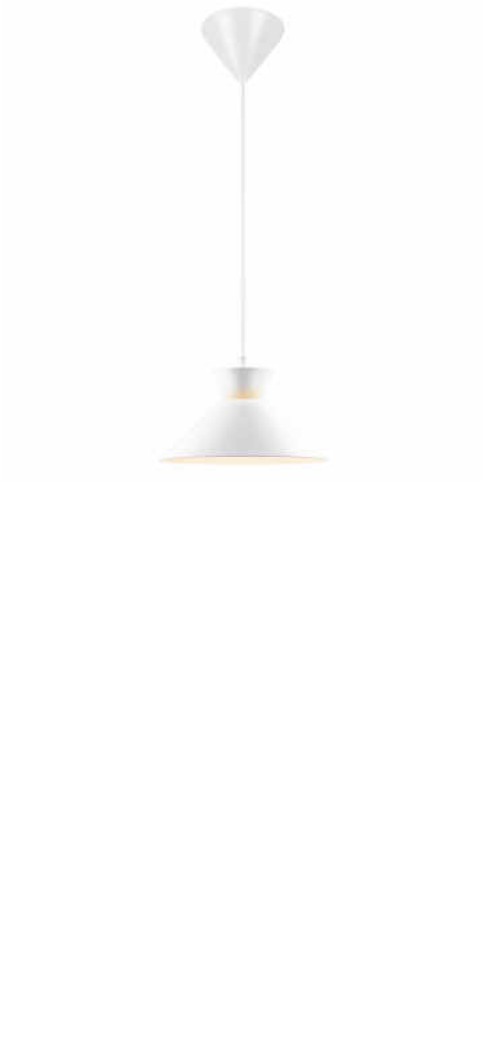

DIAL 25 | PENDELLEUCHE | WEISS

2213333001

nordlux®

Spannung (V): 220-240 Volt
IP-Grad: IP20
Maximale Lampenleistung (W):
40W
Klasse (Klasse 1, Klasse 2,
Klasse 3): Klasse 2 (Dopp. isoliert)
Leuchtmittelsockel: E27
Parallelschaltung: False

Hauptmaterial: Metall
Kabel Farbe: Weiss
Kabel Länge (cm): 200
Oberflächenmaterial Kabel: Plastik
Ist das Kabel austauschbar?:
False

Farbe: Weiss
Höhe (cm): 13.5
Breite (cm): 25
Schirmdurchmesser (cm): 25
Länge (cm): 25

- Nordische Schlichtheit mit klaren Linien • Dekorativer Uplight-Effekt für schwebende Wirkung
- Aktualisierter Look der fünfziger und sechziger Jahre

Dial ist eine moderne und zeitgemäße Produktfamilie, die durch die unverwechselbaren Beleuchtungsdesigns aus den 50er-Jahren inspiriert wurde. Der Stil ist skandinavisch und schnörkellos, wobei die offene und geometrische Form viel Licht durchscheinen lässt. Der offene Schirm erzeugt bei eingeschaltetem Licht einen dekorativen Uplight-Effekt.