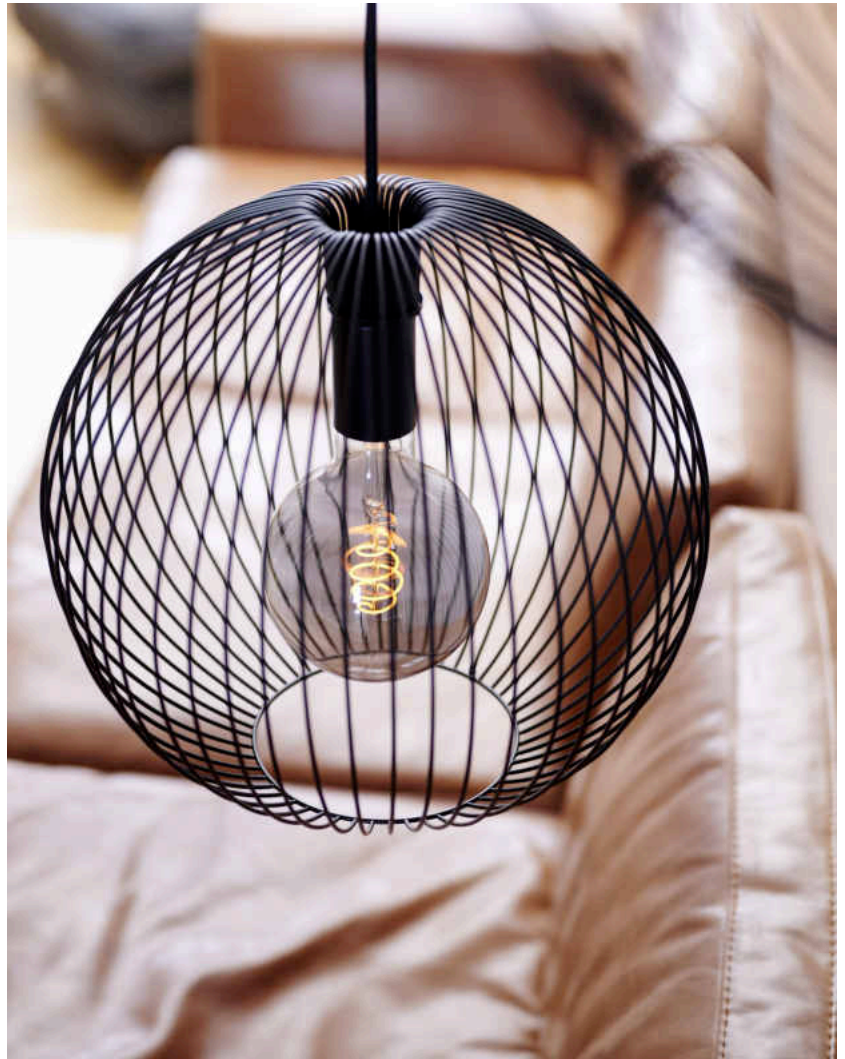

# BERONI 35 | PENDELLEUCHE | SCHWARZ

2213303003

nordlux®

Spannung (V): 220-240 Volt  
IP-Grad: IP20  
Maximale Lampenleistung (W):  
60W  
Klasse (Klasse 1, Klasse 2,  
Klasse 3): Klasse 2 (Dopp. isoliert)  
Leuchtmittelsockel: E27

Hauptmaterial: Metall  
Kabel Farbe: Schwarz  
Kabel Länge (cm): 200  
Oberflächenmaterial Kabel:  
Textilien  
Ist das Kabel austauschbar?:  
False

Farbe: Schwarz  
Höhe (cm): 33  
Breite (cm): 35  
Schirmdurchmesser (cm): 35  
Länge (cm): 35

- Minimalistischer und doch industrieller Ausdruck • Mit einer dekorativen Glühbirne Ihren eigenen Designausdruck schaffen
- Elegantes Finish verbindet den Schirm mit der Fassung

Die Beroni Pendelleuchte mit ihrem klaren und minimalistischen Design erzeugt beim Einschalten ein faszinierendes Licht- und Schattenspiel. Die gebogenen Metalldrähte wirken offen und luftig, und mit einem dekorativen Leuchtmittel können Sie Ihren eigenen Designausdruck schaffen.