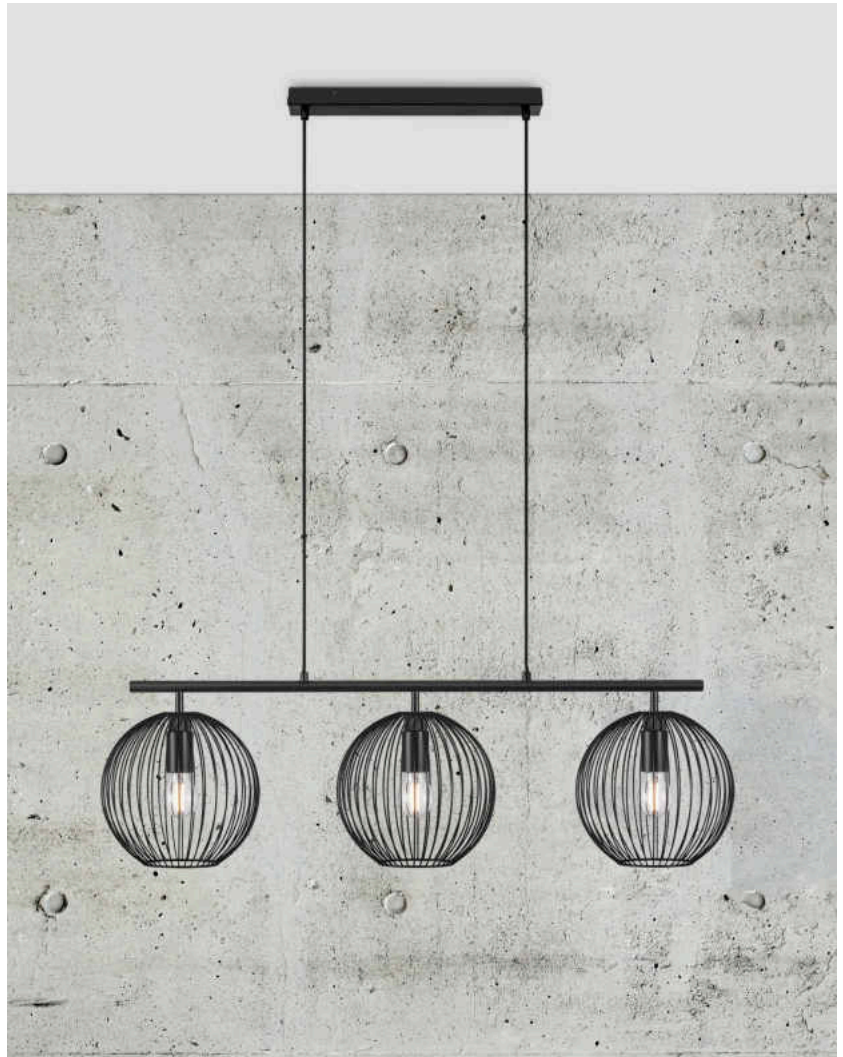

# BERONI | PENDELLEUCHE | SCHWARZ

2213293003

nordlux®

Spannung (V): 220-240 Volt  
IP-Grad: IP20  
Maximale Lampenleistung (W):  
60W  
Klasse (Klasse 1, Klasse 2,  
Klasse 3): Klasse 2 (Dopp. isoliert)  
Leuchtmittelsockel: E27

Farbe: Schwarz  
Höhe (cm): 23.6  
Schirmdurchmesser (cm): 25  
Länge (cm): 100.3

EAN: 5704924015113  
TUN: 2310304

Artikelnummer: 2213293003  
Stück pro Hauptkarton: 2  
Verkaufsbox Höhe (cm): 33  
Verkaufsbox Breite (cm): 103  
Verkaufsbox Tiefe (cm): 26  
Verkaufsbox Volumen m³ : 0.0884  
Produkt Nettogewicht (kg): 2.3

Hauptmaterial: Metall  
Sekundärmaterial: Metall  
Kabel Farbe: Schwarz  
Kabel Länge (cm): 200  
Oberflächenmaterial Kabel:  
Textilien  
Ist das Kabel austauschbar?:  
False

- Minimalistischer und doch industrieller Ausdruck • Mit einer dekorativen Glühbirne Ihren eigenen Designausdruck schaffen
- Elegantes Finish verbindet den Schirm mit der Fassung

Die Beroni Pendelleuchte mit ihrem klaren und minimalistischen Design erzeugt beim Einschalten ein faszinierendes Licht- und Schattenspiel. Die gebogenen Metalldrähte wirken offen und luftig, und mit einem dekorativen Leuchtmittel können Sie Ihren eigenen Designausdruck schaffen.