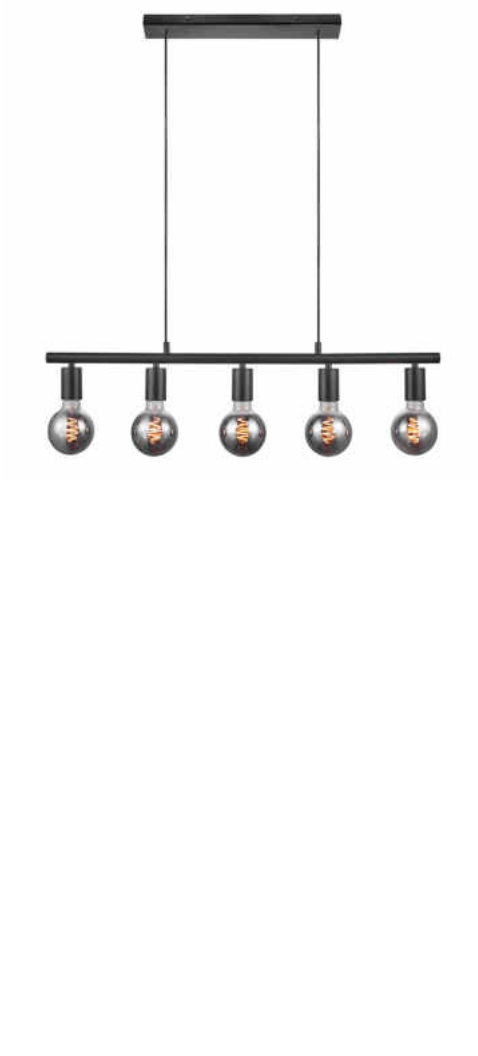

PACO 5 | PENDELLEUCHE | SCHWARZ

2213273003

nordlux®

Spannung (V): 220-240 Volt
IP-Grad: IP20
Maximale Lampenleistung (W):
25W
Klasse (Klasse 1, Klasse 2,
Klasse 3): Klasse 2 (Dopp. isoliert)
Leuchtmittelsockel: E27
Parallelschaltung: False

Hauptmaterial: Metall
Kabel Farbe: Schwarz
Kabel Länge (cm): 200
Oberflächenmaterial Kabel: Plastik
Ist das Kabel austauschbar?:
False

Farbe: Schwarz

Höhe (cm): 11.5
Breite (cm): 80
Länge (cm): 80

EAN: 5704924011931
TUN: 2276930
Artikelnummer: 2213273003
Stück pro Hauptkarton: 3

Verkaufsbox Höhe (cm): 9
Verkaufsbox Breite (cm): 82
Verkaufsbox Tiefe (cm): 14
Verkaufsbox Volumen m³ : 0.0103
Produkt Nettogewicht (kg): 1.7

- Minimalistischer und industrieller Designausdruck • Mit einer dekorativen Glühbirne Ihren eigenen Designausdruck schaffen
- Perfekt über dem Ess- oder Küchentisch

Mit ihrem minimalistischen Industriedesign lässt sich die Paco-Serie ganz nach Ihrem persönlichen Geschmack gestalten. Zusammen mit einem großen und dekorativen Leuchtmittel können Sie ein perfektes, gemütliches Ambiente schaffen. Die Kombination aus schwarzem Metall und einem dekorativen Leuchtmittel schafft einen trendigen und industriellen Designausdruck.