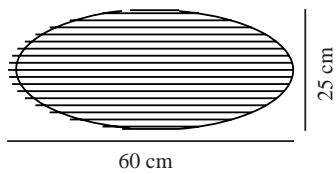

VILLO 60 | [LAMP SHADE] | STAUBROSA

2213253257

nordlux®

Maximale Lampenleistung (W): 15
Parallelschaltung: False

Hauptmaterial: Papier
Sekundärmaterial: Metall
Farbe: Staubrosa

Höhe (cm): 24

Schirmdurchmesser (cm): 60
Länge (cm): 60
Direkt in die Isolierung montieren:
False

EAN: 5704924016370
TUN: 2333890
Artikelnummer: 2213253257
Stück pro Hauptkarton: 12
Verkaufsbox Höhe (cm): 0.5

Verkaufsbox Breite (cm): 62
Verkaufsbox Tiefe (cm): 63
Verkaufsbox Volumen m³: 0.002
Produkt Nettogewicht (kg): 0.165