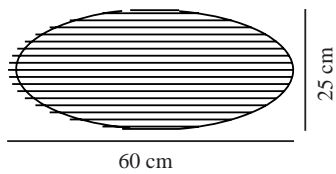

VILLO 60 | [LAMP SHADE] | GELB

2213253226

nordlux®

Maximale Lampenleistung (W): 15
Parallelschaltung: False

Hauptmaterial: Papier
Sekundärmaterial: Metall
Farbe: Gelb

Höhe (cm): 24

Schirmdurchmesser (cm): 60
Länge (cm): 60
Direkt in die Isolierung montieren:
False

EAN: 5704924016356
TUN: 2333888
Artikelnummer: 2213253226
Stück pro Hauptkarton: 12
Verkaufsbox Höhe (cm): 0.5

Verkaufsbox Breite (cm): 62
Verkaufsbox Tiefe (cm): 63
Verkaufsbox Volumen m³: 0.002
Produkt Nettogewicht (kg): 0.165