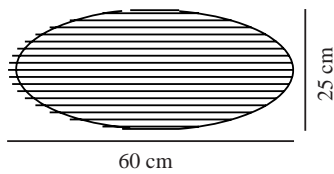

VILLO 60 | [LAMP SHADE] | [DUSTY GREEN]

2213253223

nordlux®

Maximale Lampenleistung (W): 15
Parallelschaltung: False

Hauptmaterial: Papier
Sekundärmaterial: Metall

Höhe (cm): 24

Schirmdurchmesser (cm): 60
Länge (cm): 60
Direkt in die Isolierung montieren:
False

EAN: 5704924016363
TUN: 2333886
Artikelnummer: 2213253223
Stück pro Hauptkarton: 12
Verkaufsbox Höhe (cm): 0.5

Verkaufsbox Breite (cm): 62
Verkaufsbox Tiefe (cm): 63
Verkaufsbox Volumen m³: 0.002
Produkt Nettogewicht (kg): 0.165