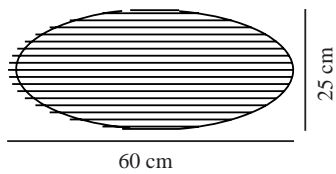

VILLO 60 | [LAMP SHADE] | BRAUN

2213253218

nordlux®

Maximale Lampenleistung (W): 15
Parallelschaltung: False

Hauptmaterial: Papier
Sekundärmaterial: Metall
Farbe: Braun

Höhe (cm): 24

Schirmdurchmesser (cm): 60
Länge (cm): 60
Direkt in die Isolierung montieren:
False

EAN: 5704924016332
TUN: 2333884
Artikelnummer: 2213253218
Stück pro Hauptkarton: 12
Verkaufsbox Höhe (cm): 0.5

Verkaufsbox Breite (cm): 62
Verkaufsbox Tiefe (cm): 63
Verkaufsbox Volumen m³: 0.002
Produkt Nettogewicht (kg): 0.165