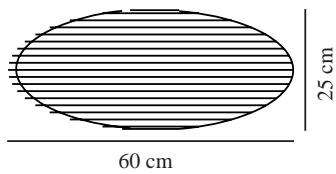

# VILLO 60 | [LAMP SHADE] | BEIGE

2213253209

nordlux®

Maximale Lampenleistung (W): 15  
Parallelschaltung: False

Hauptmaterial: Papier  
Sekundärmaterial: Metall  
Farbe: Beige

Höhe (cm): 24

Schirmdurchmesser (cm): 60  
Länge (cm): 60  
Direkt in die Isolierung montieren:  
False

EAN: 5704924016349  
TUN: 2333879  
Artikelnummer: 2213253209  
Stück pro Hauptkarton: 12  
Verkaufsbox Höhe (cm): 0.5

Verkaufsbox Breite (cm): 62  
Verkaufsbox Tiefe (cm): 63  
Verkaufsbox Volumen m<sup>3</sup>: 0.002  
Produkt Nettogewicht (kg): 0.165