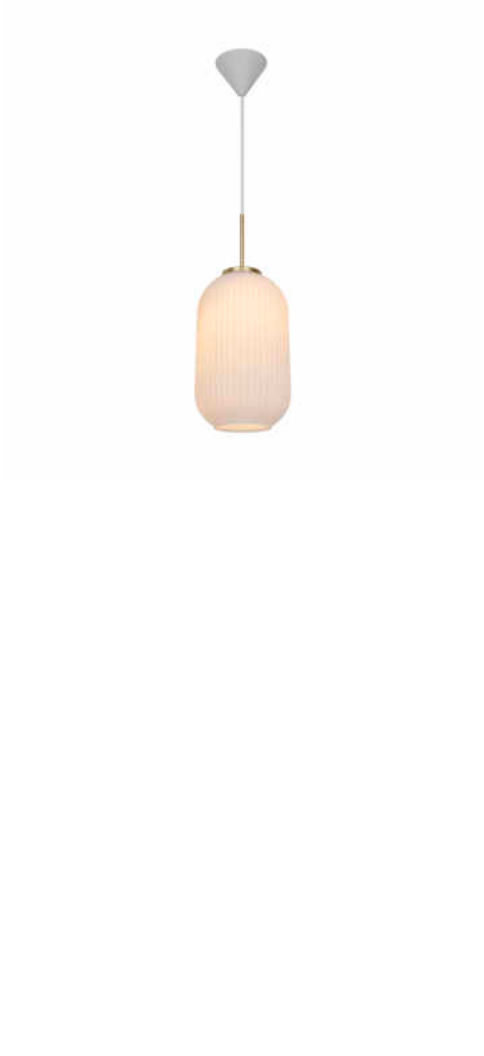

MILFORD 20 | PENDELLEUCHE | OPAL WEISS

2213203001

nordlux®

Spannung (V): 220-240 Volt
IP-Grad: IP20
Maximale Lampenleistung (W):
40W
Klasse (Klasse 1, Klasse 2,
Klasse 3): Klasse 2 (Dopp. isoliert)
Leuchtmittelsockel: E27
Parallelschaltung: False

Hauptmaterial: Glas
Sekundärmaterial: Metall
Kabel Farbe: Weiss
Kabel Länge (cm): 200
Oberflächenmaterial Kabel:
Textilien
Ist das Kabel austauschbar?:
False

Farbe: Opal weiss
Höhe (cm): 48.5
Breite (cm): 20
Schirmdurchmesser (cm): 20
Länge (cm): 20

- **Vintage-Design • Materialmix aus Messing und „gefaltetem“ opalweißem Glas**
- **Opalweißes, mundgeblasenes Glas • Bietet ein weiches, diffuses Licht**

Milford ist eine dekorative Serie, bei der das opalweiße mundgeblasene Glas einen weichen und beinahe „plissierten“ Look erzeugt. Das Design ist klassisch und im Vintage-Stil gehalten, wobei die Aufhängung aus Messing einen modernen Akzent setzt. Die Kombination aus organischen Formen und geriffelter Oberfläche erzeugt Eleganz und erhellt den Raum mit einem weichen und warmen Licht.