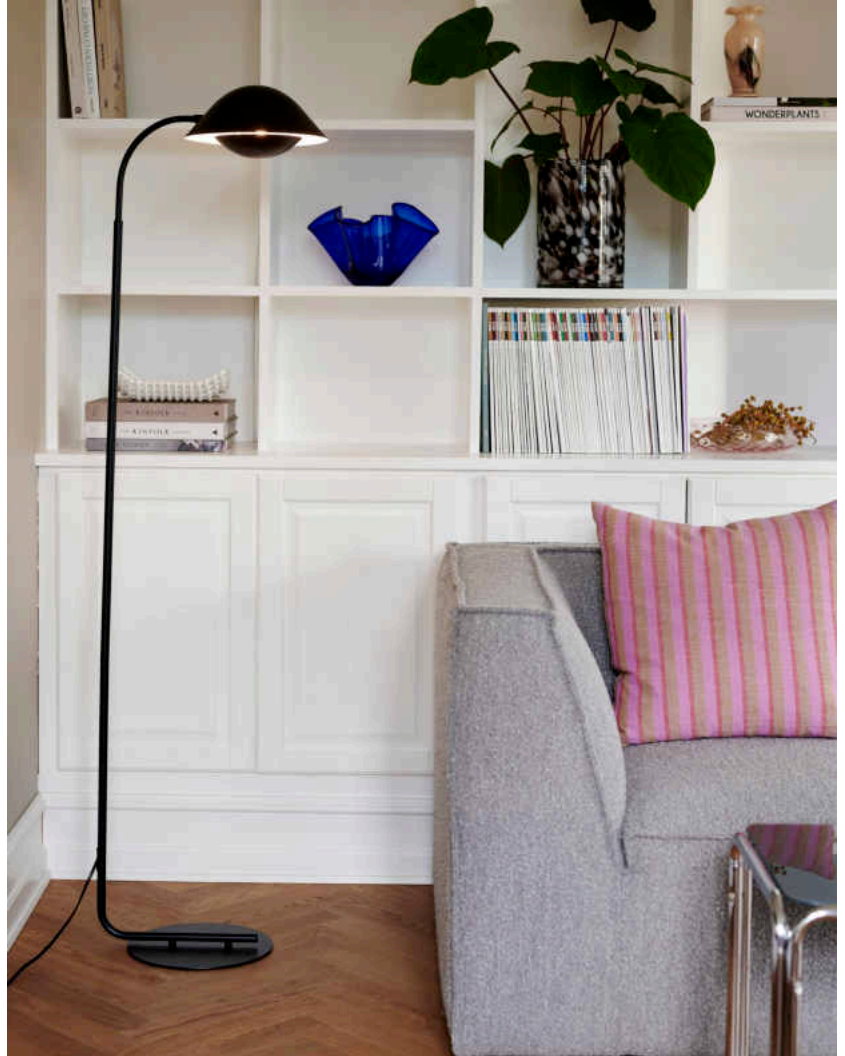

FREYA | STEHLAMPE | SCHWARZ

2213124003

nordlux®

Spannung (V): 220-240 Volt
IP-Grad: IP20
Maximale Lampenleistung (W):
40W
Klasse (Klasse 1, Klasse 2,
Klasse 3): Klasse 2 (Dopp. isoliert)
Leuchtmittelsockel: E14
Schalterplatzierung: Auf dem
Kabel
Parallelschaltung: False

Hauptmaterial: Metall
Kabel Farbe: Schwarz
Kabel Länge (cm): 150
Oberflächenmaterial Kabel: Plastik
Ist das Kabel austauschbar?:
False

Farbe: Schwarz
Höhe (cm): 153
Breite (cm): 38
Rohrdurchmesser (cm): 1.55
Schirmdurchmesser (cm): 25
Länge (cm): 38
EAN: 5704924011818
TUN: 2276978
Artikelnummer: 2213124003

Stück pro Hauptkarton: 2
Verkaufsbox Höhe (cm): 29
Verkaufsbox Breite (cm): 34
Verkaufsbox Tiefe (cm): 33.5
Verkaufsbox Volumen m³ : 0.033
Produkt Nettogewicht (kg): 2.61

- Organisch geformte Stehleuchte im nordischen Design • Nicht sichtbare Lichtquelle für indirektes Licht
- Abnehmbarer unterer Lampenschirm für einfachen Glühbirnenwechsel

Mit ihrem skandinavischen und zeitgenössischen Design ist Freya eine Produktfamilie aus organisch geformten Leuchten. Der beinahe übergroße obere Schirm umschließt den unteren und schafft dadurch eine elegante Silhouette. Zugleich bedeckt er die Lichtquelle, um für ein angenehmes Licht zu sorgen. Stellen Sie Freya an Ihrem bevorzugten Leseplatz oder in einer dunklen Ecke auf, die aufgehellt werden soll.