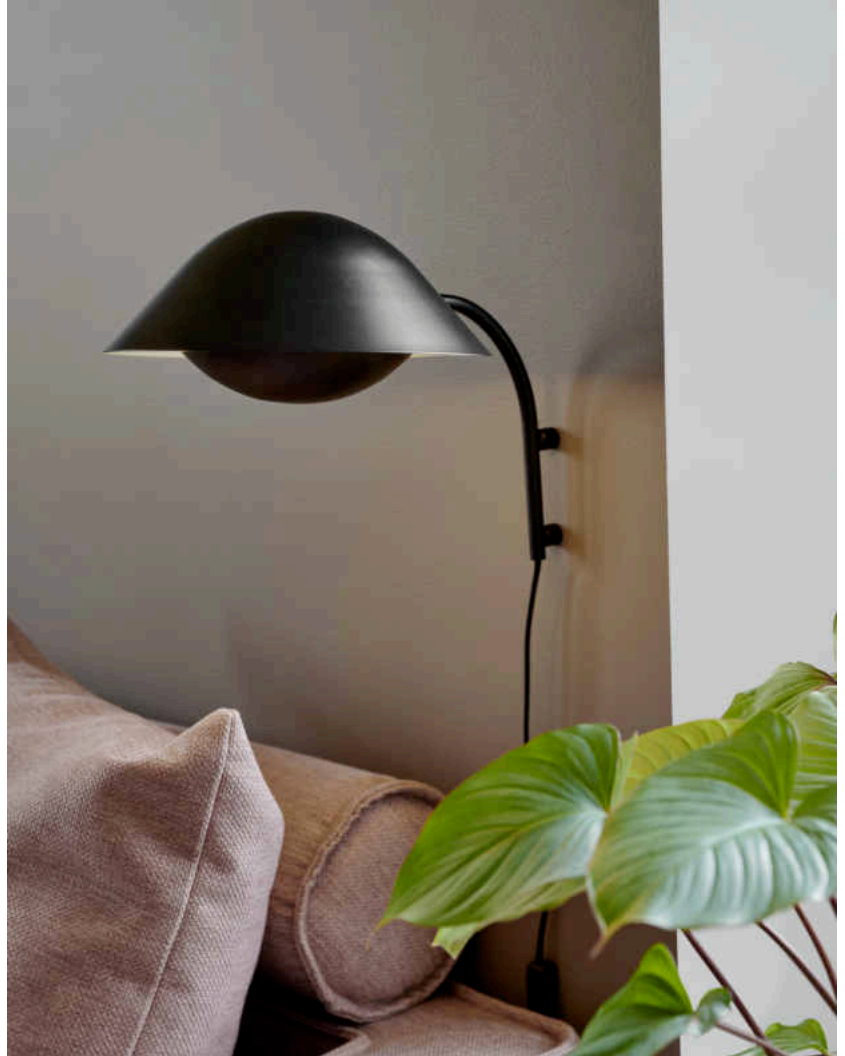

FREYA | WANDLEUCHE | SCHWARZ

2213101003

nordlux®

Spannung (V): 220-240 Volt
IP-Grad: IP20
Maximale Lampenleistung (W):
40W
Klasse (Klasse 1, Klasse 2,
Klasse 3): Klasse 2 (Dopp. isoliert)
Leuchtmittelsockel: E14
Schalterplatzierung: Auf dem
Kabel
Parallelschaltung: False

Hauptmaterial: Metall
Kabel Farbe: Schwarz
Kabel Länge (cm): 150
Oberflächenmaterial Kabel: Plastik
Ist das Kabel austauschbar?:
False

Farbe: Schwarz
Höhe (cm): 26
Breite (cm): 35
Rohrdurchmesser (cm): 1.15
Schirmdurchmesser (cm): 25
Länge (cm): 35
EAN: 5704924011771
TUN: 2276936
Artikelnummer: 2213101003

Stück pro Hauptkarton: 3
Verkaufsbox Höhe (cm): 23
Verkaufsbox Breite (cm): 34
Verkaufsbox Tiefe (cm): 21
Verkaufsbox Volumen m³: 0.0164
Produkt Nettogewicht (kg): 0.72

- Organisch geformte Wandleuchte im nordischen Design • Nicht sichtbare Lichtquelle für indirektes Licht
- Abnehmbarer unterer Lampenschirm für einfachen Glühbirnenwechsel

Mit ihrem skandinavischen und zeitgenössischen Design ist Freya eine Produktfamilie aus organisch geformten Leuchten. Der beinahe übergroße obere Schirm umschließt den unteren und schafft dadurch eine elegante Silhouette. Zugleich bedeckt er die Lichtquelle, um für ein angenehmes Licht zu sorgen.