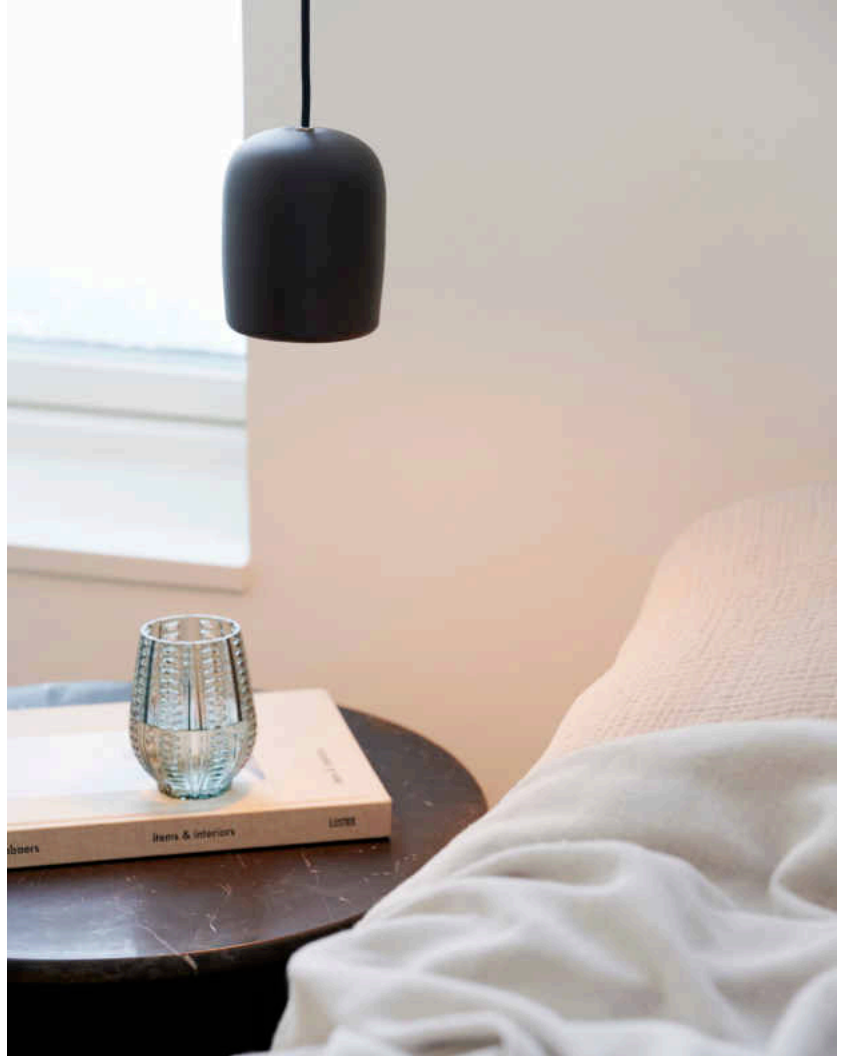

NOTTI 10 | PENDELLEUCHE | SCHWARZ

2213073003

nordlux®

Spannung (V): 220-240 Volt
IP-Grad: IP20
Maximale Lampenleistung (W):
25W
Klasse (Klasse 1, Klasse 2,
Klasse 3): Klasse 2 (Dopp. isoliert)
Leuchtmittelsockel: E27
Parallelschaltung: False

Hauptmaterial: Metall
Kabel Farbe: Schwarz
Kabel Länge (cm): 200
Oberflächenmaterial Kabel: Plastik
Ist das Kabel austauschbar?:
False

Farbe: Schwarz
Höhe (cm): 12
Breite (cm): 10
Schirmdurchmesser (cm): 10
Länge (cm): 10

EAN: 5704924011702
TUN: 2276993
Artikelnummer: 2213073003
Stück pro Hauptkarton: 6

Verkaufsbox Höhe (cm): 15
Verkaufsbox Breite (cm): 15
Verkaufsbox Tiefe (cm): 13
Verkaufsbox Volumen m³: 0
Produkt Nettogewicht (kg): 0.419

- Kleines, organisches, elegant geformtes Pendel • Nordische Einfachheit
- Passende Farbe innen für weiches Licht • Drei oder mehr Lampen in einer Linie oder einem Cluster zusammenhängen

Mit ihrer leichten, skandinavischen Designsprache hat Notti eine organische und harmonische Form. Schlichtheit ist hier der entscheidende Faktor – die weiche, matte Oberfläche passt sich der Farbe im Inneren der Pendelleuchte an und sorgt für einen eleganten Effekt und ein sanftes Licht. Hängen Sie drei oder mehr Leuchten in einer Linie oder in einer Gruppe auf, um eine coole Wirkung zu erzielen.