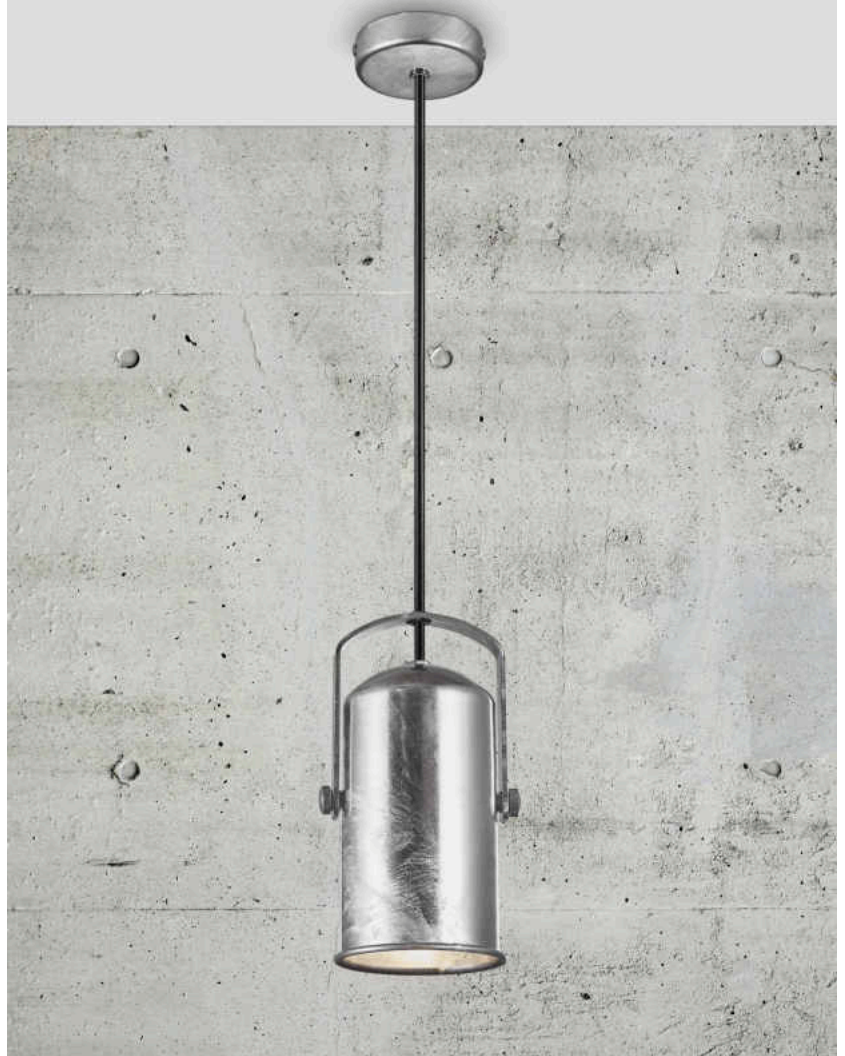

# PORTER 9 | PENDELLEUCHE | VERZINKT

2213023031

nordlux®

Spannung (V): 220-240 Volt  
IP-Grad: IP20  
Maximale Lampenleistung (W):  
60W  
Klasse (Klasse 1, Klasse 2,  
Klasse 3): Klasse 2 (Dopp. isoliert)  
Leuchtmittelsockel: E27  
Parallelschaltung: True

Hauptmaterial: Metall  
Kabel Farbe: Schwarz  
Kabel Länge (cm): 200  
Oberflächenmaterial Kabel: Plastik  
Ist das Kabel austauschbar?:  
False

Farbe: Verzinkt  
Höhe (cm): 19  
Breite (cm): 9  
Schirmdurchmesser (cm): 9  
Länge (cm): 9  
Neigungswinkel (°): 25

- Rauer und industriell galvanisierter Ausdruck • Verstellbarer Leuchtenkopf
- Drei oder mehr Lampen in einer Linie oder einem Cluster zusammenhängen • Innen galvanisiert

Porter ist eine Leuchterserie mit einem rohen, industriellen Look, der Ihrem Interieur eine unverwechselbare Note verleiht. Diese kleine Hängeleuchte eignet sich perfekt, um ausgewählte Details in Ihrem Interieur zu beleuchten oder als Lichtquelle beim Bett oder über der Küchenzeile. Die Leuchte verfügt über einen verstellbaren Leuchtenkopf, der für ein gerichtetes Licht sorgt.