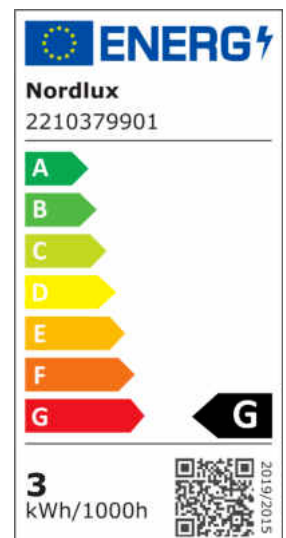

Mit den LED-Streifen von Nordlux können Sie Ihre Beleuchtung an einer beliebigen Stelle persönlich gestalten – selbst auf engstem Raum mit sehr wenig Platz. Verwenden Sie die LED-Streifen, um ein stimmungsvolles, gedämpftes kalt- bis warmweißes Licht zu erzeugen, das sich diskret und einfach unter Küchenschränken, entlang der Treppe, hinter einem Fernsehbildschirm oder an einem sonstigen beliebigen Ort anbringen lässt. Einfache Montage mit Klebestreifen. Fernbedienung enthalten.