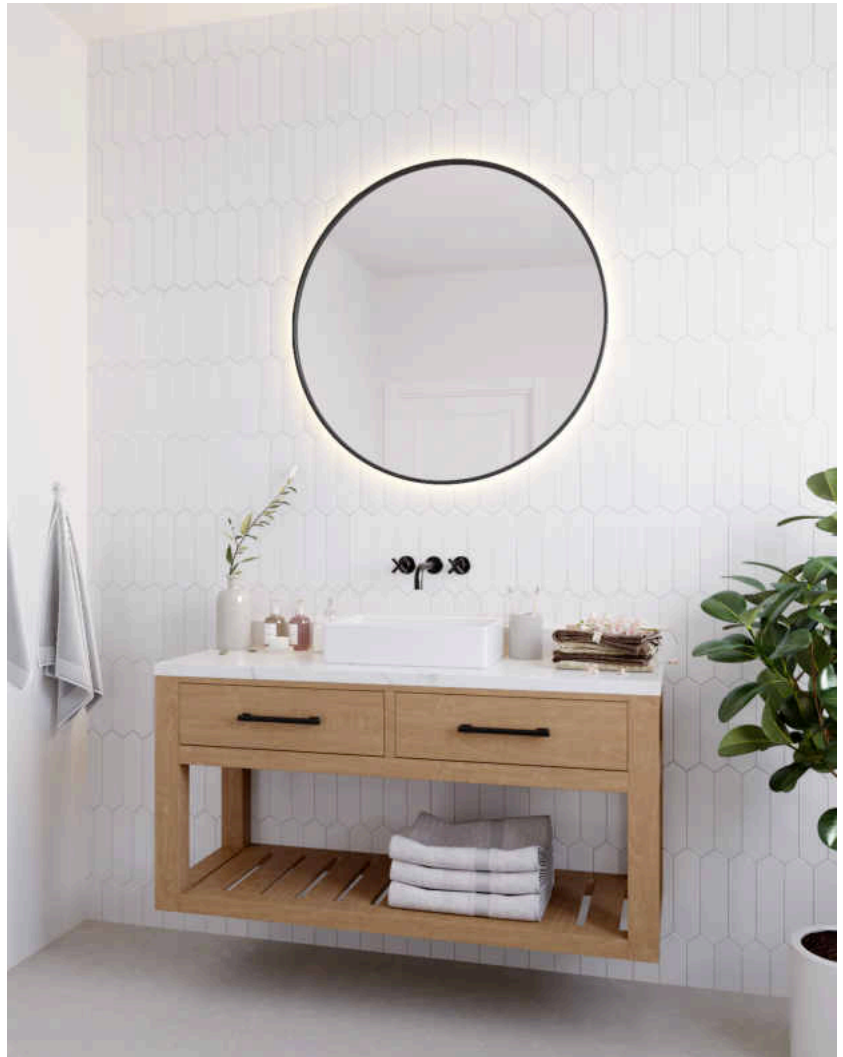

LED STRIP | WHITE 2700-6000K | 2X5 METERS | EFFEKTLEUCHTE

nordlux®

2210379901

Spannung (V): 220-240 Volt
IP-Grad: IP44
Klasse (Klasse 1, Klasse 2,
Klasse 3): Klasse 3 (12V)
Leuchtmittelsockel: LED Module
Parallelschaltung: False

Hauptmaterial: Plastik
Kabel Farbe: Weiss
Kabel Länge (cm): 120
Oberflächenmaterial Kabel: Plastik
Ist das Kabel austauschbar?:
False

Höhe (cm): 0.15
Länge (cm): 1000

EAN: 5704924012792
TUN: 2277019
Artikelnummer: 2210379901
Stück pro Hauptkarton: 6
Verkaufsbox Höhe (cm): 13.5

Verkaufsbox Breite (cm): 7.9
Verkaufsbox Tiefe (cm): 13.4
Verkaufsbox Volumen m³: 0.0014
Produkt Nettogewicht (kg): 0.4

Helligkeit des Lichts (Lumen):
2450
Farbtemperatur (K): 2700+6000K
Ra-Wert : 80
Lebensdauer (h): 35000
Energieklasse: G

- Einstellbares und dimmbares weißes Licht (2700K-6000K) • Fernbedienung enthalten
- Geeignet für Feuchträume (IP44) • Einfach zu installieren – Klebeband auf Streifen

Mit den LED-Streifen von Nordlux können Sie Ihre Beleuchtung an einer beliebigen Stelle persönlich gestalten – selbst auf engstem Raum mit sehr wenig Platz. Verwenden Sie die LED-Streifen, um ein stimmungsvolles, gedämpftes kalt- bis warmweißes Licht zu erzeugen, das sich diskret und einfach unter Küchenschränken, entlang der Treppe, hinter einem Fernsehbildschirm oder an einem sonstigen beliebigen Ort anbringen lässt. Einfache Montage mit Klebestreifen. Fernbedienung enthalten.